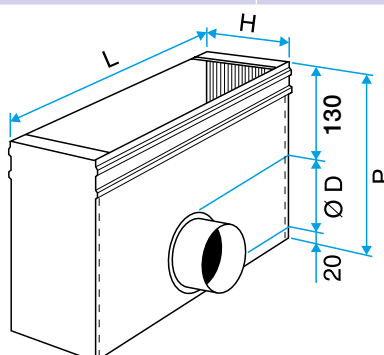

**Services associés**

Garantie 2 ans

**Données générales**

Références	Matière de l'isolant
11053391	-

**Données dimensionnelles**

Références	H (mm)	L (mm)
11053391	100	200

Plénum isolé MEIF