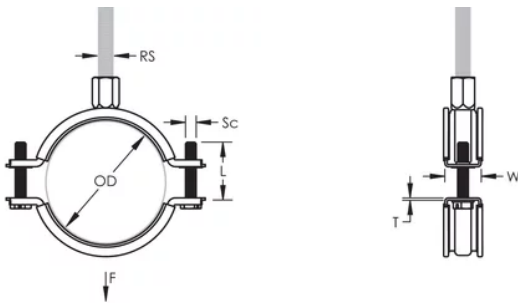

Finish: Électrozingué

Color: Noir

Temperature: -50 à 110-°C

Outer Diameter: 15 – 19 mm

Pipe Size: 3/8-po

NB/DN: 10

Rod Size: M8;M10

Width: 20-mm

Épaisseur: 1 mm

Screw Diameter: M6

Screw Length: 17-mm

Static Load: 1000 N

ADDITIONAL PRODUCT DETAILS

L'isolation est en caoutchouc-EPDM.

DIAGRAMS

AVERTISSEMENT

Les produits nVent doivent être installés et utilisés conformément aux consignes figurant dans les fiches d'instructions et les documents de formation des produits nVent. Les fiches d'instructions sont disponibles à l'adresse suivante: www.nvent.com et auprès de votre représentant du service client nVent. Une mauvaise installation, une utilisation incorrecte, une application erronée ou toute autre forme de non-respect scrupuleux des instructions et avertissements de nVent peuvent entraîner un dysfonctionnement du produit, des dommages matériels, des lésions corporelles graves et le décès et/ou annuler votre garantie.