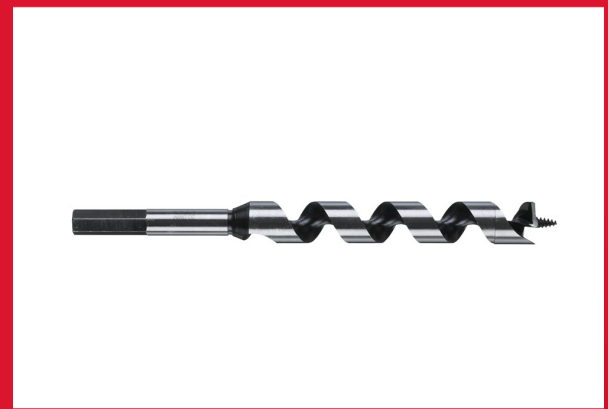

AD 20 x 230 - 1 pc

MÈCHES À SIMPLE SPIRALE EMMANCHEMENT HEXAGONAL

- Pour les travaux lourds, le perçage de précision dans le bois tendre et dur, les poutres larges, les solives, les panneaux de particules et le contre-plaqué.
- Goujure Lewis pour une évacuation rapide des copeaux.
- Emmanchement hexagonal pour une fixation parfaite au mandrin.

(mm)	20
Article Number	4932363687
Conditionné par	1
Emmanchement mm	11 mm Hex
Longueur Totale mm	230
Longueur utile mm	155