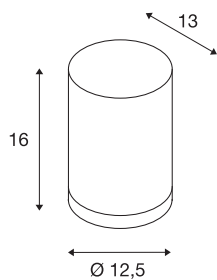

ROX

applique extérieure, alu brossé, GU10/QPAR111, 50W, IP44

L'applique épurée de la gamme ROX est fabriquée en aluminium brossé et verre qui recouvre la source. Adapté pour l'extérieur grâce à l'indice de protection IP44. Le raccordement électrique s'effectue sur la tension secteur 230V. La gamme ROX comporte également des plafonniers et des lampadaires avec différentes douilles et peut donc être utilisée partout.

INFORMATIONS TECHNIQUES

Réf.	1000333
Source	QPAR111
Nombre de douilles	1
Lampes incluses	Non
Nombre de sorties lumineuses différentes	1
Code IP	IP 44
Montage	En saillie
Détails de montage	Applique
Tension nominale primaire	220-240V ~50/60Hz
Classe de protection	I
Puissance en watts	50 W
Coloris	alu
Sortie lumineuse	direct
Hauteur	16 cm
Diamètre	12.5 cm
Poids net	0.918 kg
Poids brut	1.076 kg
Page du BIG WHITE	645