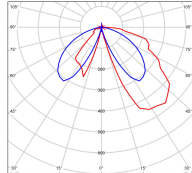

Espacement  
 conseillé 12 m  
 (PMR Emoy - 20 lux)  
 Hauteur de placement 1 m  
 Largeur du placement 2 m

Dimmable	Non
Ta	-
Durée de vie LED	72000 h (L80/B10)
Plage de température ambiante	-10 ~50°C
UGR	-
ULR	1.0%
Groupe de risque photobiologique	RG0
Fixation	Oui
Détection	Non
Avec prise IP55	Oui