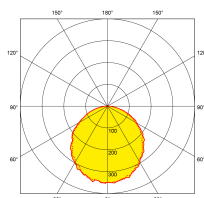

Bluetooth

fonctionne sur
contrôle

Description:

Dalle LED EdgeLite[™] 36W 600 x 600mm

Reconnue pour sa grande polyvalence, la génération C des dalles LED E6060[™], E1230[™] et E1260[™] convient à la plupart des applications tertiaires, administratives ou commerciales. Son guide de lumière et son diffuseur ont été conçus pour allier une très bonne efficacité lumineuse à une excellente uniformité d'éclairage. Installation en encastré, en saillie ou en suspension.

Schéma

Courbe polaire

Couleur

White

Caractéristiques & Avantages

- Diffusion latérale et optique opale haute efficacité pour une répartition homogène et naturelle de la lumière
- Convient pour encastrement dans les faux-plafonds à ossature de 15 & 24mm
- RAL2016
- SDCM <5 pour une de couleur de lumière uniforme
- UGR19 atteignable (Unified Glare Rating) pour une utilisation dans les bureaux
- Driver LED sans scintillement - Facteur de puissance > 0,9
- Sécurité photobiologique : Groupe 0 (aucun risque)
- Durée de vie non affectée par les commutations fréquentes comme lors d'une installation sur détecteur de présence
- Existe aussi en version 1-10V
- Groupe photobiologique 0
- Protection contre les surtensions de 1,5 kV
- Garantie 3 ans

Caractéristiques produit:

Technologie:	LED	Nombre de LEDs:	120
Type de tension d'entrée:	220~240V AC	Facteur de puissance:	0.9
Fréquence:	50/60HZ	Température min:	-20
Température max:	40°C	Réglage positionnel:	Fixe
Smart? :	Non	W (mm):	595
L (mm):	595	H (mm):	10
Indice IP:	IP20	Composition de l'optique:	Polystyrène
Culot:	Aucun	SDCM:	5
Dépréciation lumineuse :	L70	Durée de vie à L70 (h) :	30000