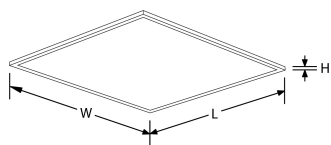

Bluetooth

fonctionne sur
contrôle

Description:

Dalle LED EdgeLite[™] 36W 600 x 600mm

Reconnue pour sa grande polyvalence, la génération C des dalles LED E6060[™], E1230[™] et E1260[™] convient à la plupart des applications tertiaires, administratives ou commerciales. Son guide de lumière et son diffuseur ont été conçus pour allier une très bonne efficacité lumineuse à une excellente uniformité d'éclairage. Installation en encastré, en saillie ou en suspension.

Schéma

Courbe polaire

Couleur

White

Caractéristiques & Avantages

- Diffusion latérale et optique opale haute efficacité pour une répartition homogène et naturelle de la lumière
- Convient pour encastrement dans les faux-plafonds à ossature de 15 & 24mm
- RAL2016
- SDCM <5 pour une de couleur de lumière uniforme
- UGR19 atteignable (Unified Glare Rating) pour une utilisation dans les bureaux
- Driver LED sans scintillement - Facteur de puissance > 0,9
- Sécurité photobiologique : Groupe 0 (aucun risque)
- Durée de vie non affectée par les commutations fréquentes comme lors d'une installation sur détecteur de présence
- Existe aussi en version 1-10V
- Groupe photobiologique 0
- Protection contre les surtensions de 1,5 kV
- Garantie 3 ans