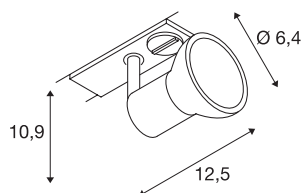

## PURIA TRACK

spot, pour rail 1 allumage, intérieur, gris argent, GU-10/QPAR51, 10W max

Projecteur orientable et inclinable PURIA avec adaptateur pour système de rails 1 allumage 230V. Ce luminaire réalisé en aluminium et plastique satiné, et équipé d'une douille GU10 intégrée, est compatible avec les ampoules halogènes et LED.

## INFORMATIONS TECHNIQUES

Réf.	143454
Nombre de douilles	1
Plage d'inclinaison	85 °
Plage de rotation horizontale	340 °
Orientable ou inclinable	Dispositif rotatif et pivotant
Code IP	IP 20
Montage	En saillie
Détails de montage	Plafond,Rail plafond,Applique
Tension nominale primaire	220-240V ~50/60Hz
Classe de protection	II
Puissance en watts	10 W
Coloris	gris
Sortie lumineuse	direct
Longueur	12.5 cm
Hauteur	10.9 cm
Diamètre	6.4 cm
Poids net	0.145 kg
Poids brut	0.237 kg
Page du BIG WHITE	478