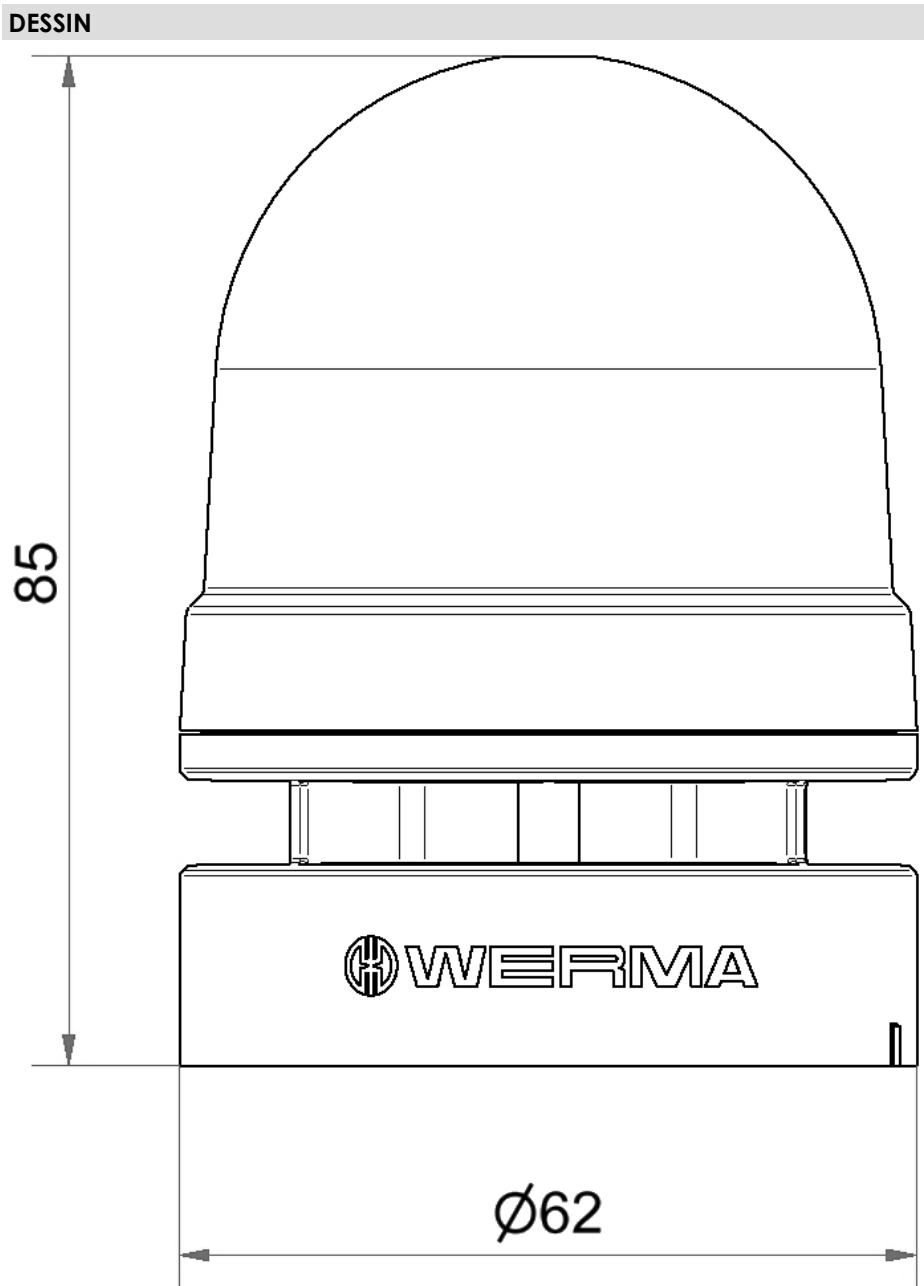

Mini / EvoSIGNAL

Mini TwinLIGHT Combi 24VAC/DC RD

! Pour plus d'informations sur l'installation et le montage, reportez-vous au guide d'utilisation approprié sur www.werma.com. Cette copie imprimée est pour information seulement et est sujette à modification.