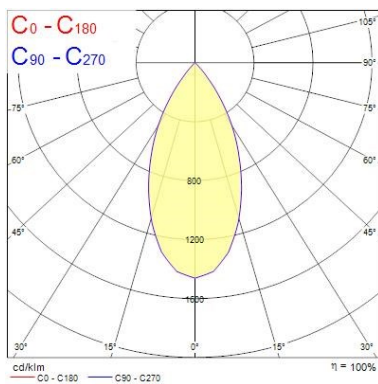

Myriad carré IP65 - Réflecteur argent - Colerette blanche Myriad SQ LED IP65 Argent Flood 4000K 2056386

Profondeur emballage unitaire (cm)	17.5
DUN14 (intérieur)	05025768563869
unités par emballage extérieur	1
Longueur / hauteur de l'emballage extérieur (cm)	17.5
largeur de l'emballage extérieur (cm)	15.0
Profondeur de l'emballage extérieur (cm)	17.5

PHOTOMÉTRIE

SCHÉMAS TECHNIQUES