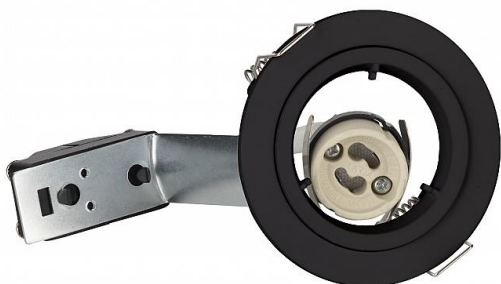

## Spot Encastré GU10 Set Alu Noir Fixe

Numéro d'article 144262

BAl Spot Encastré Fixe GU10 230V Noir Mat Alu 78x90mm 1/4 de Tour Classe 2 Downlight Kit Diamètre d'encastrement 70mm. Ensemble Colletette + douille GU10 + patère

Spot encastré avec cadre contemporain en aluminium noir. Convient pour les lampes halogènes GU10 / GZ10 à tension secteur. Maximum 50W. Contient un kit de montage GU10 (patère et douille GU10 pré-connectée). Fixation de la lampe par bague 1/4 tour.

### Attributs de classification

adapté à un montage en saillie	Non
adapté à un montage encastré	Oui
montage mural	Non
adapté à une suspension pendulaire	Non
adapté à un montage au plafond	Oui
adapté à un montage sur traverse	Non
adapté à un montage sur palier/au sol	Non
adapté à un montage sur barre conductrice	Non
adapté à un montage par serrage	Non
Adapté au système de câbles	Non
réglabilité	non ajustable
avec détecteur de mouvement	Non
avec capteur de lumière	Non
source lumineuse	lampe halogène haute tension
avec source lumineuse	Non
adapté au nombre de sources lumineuses	1
douille	GU10
matériau du boîtier	aluminium
traitement de surface	revêtu par poudre
couleur du boîtier	noir
matériau du couvercle	sans
surface brossée	Non
type de tension	CA
tension nominale [V]	220 - 240
appareil	non requis
avec appareil	Non
Réglage dépendant de l'appareil de commande	Non
Réglage 0-10 V	Non
Réglage 1-10 V	Non
variation DALI-2	Non
Réglage DALI	Non
Réglage DMW	Non
Réglage DSI	Non
Réglage potentiomètre (intégré à l'appareil)	Non
Réglage GPRS	Non
Réglage LineSwitch	Non
Réglage spécifique au fabricant	Non
Réglage modulation de tension de réseau	Non
Réglage phase descendante	Non
Réglage phase ascendante	Non
Réglage programmable	Non
Réglage RF	Non
Réglage Sine Wave Reduction	Non
Réglage Touch and Dim	Non
Réglage Zigbee	Non
Réglage avec bouton-poussoir	Non
Sans fonction de réglage	Oui
réflecteur	sans
Répartiteur de lumière	sans