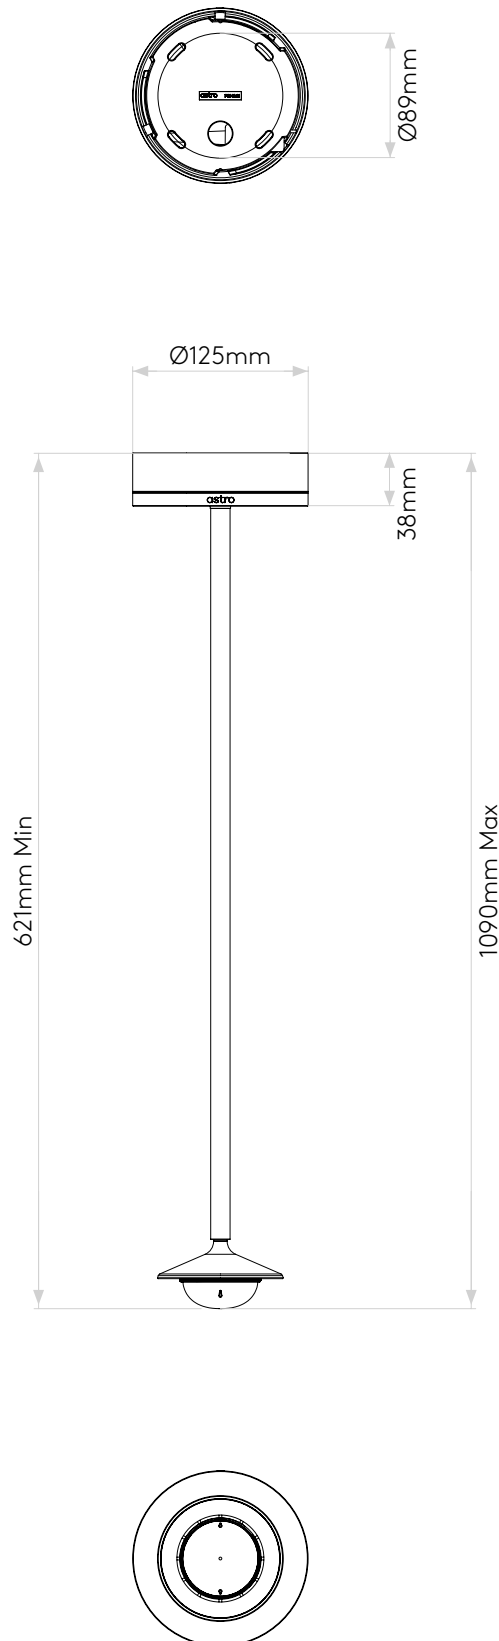

Please note that some dimensions may vary slightly due to manufacturing tolerances, this includes cable entry and fixing holes

Veillez noter que certaines dimensions peuvent varier légèrement en raison des tolérances de fabrication, y compris l'entrée de câble et les trous de fixation.

Bitte beachten Sie, dass die Maße Fertigungstoleranzen unterliegen und daher in geringem Umfang von der angegebenen Größe abweichen können. Dies gilt auch für Kabeleingänge und Befestigungslöcher.

Si prega notare che possono esserci piccole variazioni in alcune dimensioni dovute alle tolleranze di produzione, queste includono l'ingresso del cavo e i fori di fissaggio.