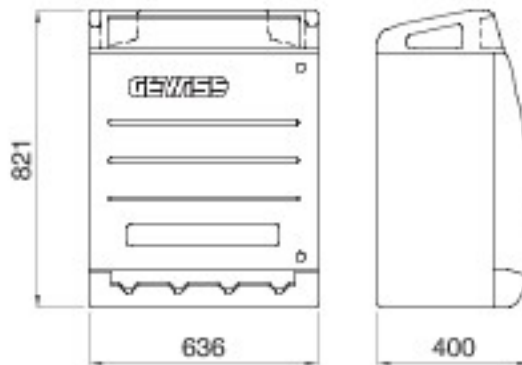

Les tableaux de distribution des sites de construction de type Q-BOX sont conçus pour résister à l'usure, aux impacts et aux contraintes liées à l'atmosphère. Ils sont livrés en versions pré-câblées, équipés de prises avec dispositifs de verrouillage (avec ou sans porte-fusible) jusqu'à 63 A ou avec prises de type CEI 309.. Les versions câblées sont aussi équipées d'accessoires de type bouton-poussoir d'urgence, portes verrouillables, crochets de fixation de câble en acier inoxydable résistants à l'arrachement ou poignées de transport intégrées sur la partie supérieure du tableau. Pour garantir un positionnement optimal sur le site de construction, les tableaux 68 Q-BOX ACS peuvent être montés en saillie, au sol ou fixés sur poteau.

Type	Q-BOX 4 ACS	Type de coffret	Câblé
Couleur	Bleu ciel	Dim. externes LxHxP (mm)	636x821x400
Poids (kg)	24	Conformité aux normes	EN 61439-4 (EC)
Caractéristiques	Résistance UV (EN 62208)	Indice de protection	IP55
Résistance aux chocs	IK10	Test du fil incandescent	650 °C
Thermopression avec bille	70 °C	Classe isolement	II
Alimentation	Socle de connecteur	Nombre de pôles	3P+N+T
Puissance distribuée (kW)	33	Disjoncteur générale	Disjoncteur 63 A 4P 6 kA
Disjoncteur magnétothermique différentiel général	RCCB 63 A, 4 P, 0,03 A - Type CA	Protection des circuits	Fusible
N. prises	5	Prise 2P+T 16 A - IB	2
Prise 3P+T 16 A - IB	2	Prise 3P+N+T 32 A - IB	1
Coup de poing d'arrêt d'urgence	Oui	Electrocod	139

#### DIMENSIONS