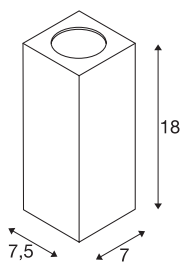

THEO

applique extérieure, anthracite, GU10/QPAR51, 35W max, IP44

L'applique de la gamme THEO est composée d'aluminium et de verre avec une sortie lumineuse. Adapté pour l'extérieur grâce à l'indice de protection IP44. Le raccordement électrique du luminaire, disponible en trois coloris, s'effectue sur la tension secteur 230V. La gamme THEO comporte également des plafonniers et peut donc être utilisée partout.

INFORMATIONS TECHNIQUES

Réf.	229525
Nombre de douilles	1
Nombre de sorties lumineuses différentes	1
Code IP	IP 44
Montage	En saillie
Détails de montage	Applique
Tension nominale primaire	220-240V ~50/60Hz
Classe de protection	I
Puissance en watts	35 W
Coloris	anthracite
Sortie lumineuse	direct
Largeur	7 cm
Hauteur	18 cm
Profondeur	7.5 cm
Poids net	0.692 kg
Poids brut	0.779 kg
Page du BIG WHITE	620