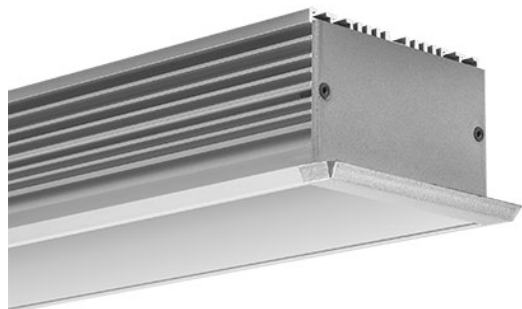

Référence: 871460SM

SEKOMA LED IP20 alu SM au CM opale 4000K SUPER PERF 25W/m 24VDC

- Couleur visible du produit : aluminium, diffuseur opale
- Matériau : aluminium, traitement de la surface : anodisé
- Puissance : 25W/m
- Flux lumineux : 2090lm/m, efficacité lumineuse : 84lm/W
- Couleur de la lumière/température(s) de couleur : blanc 4000K
- Indice de rendu des couleurs : 90, SDCM3
- Nombre de LED : 192LED/m, bandeau SUPER PERF
- Classe de protection : III, tension 24VDC
- Dimmable : Oui, variation avec alimentation/contrôleur compatible (non inclus)
- Indice de protection : IP20, compatible volume sdb : non
- Résistance environnement : Non concerné
- Type de câblage : 20AWG 2x0,5mm²
- Mode de pose/installation : encastré
- Durée de vie en heures : 50000, durée de vie nominale L80 / B10 à 25 °C
- Températures de fonctionnement : -20°C/+40°C
- Prix indiqué au centimètre : sur-mesure possible jusqu'à 300cm