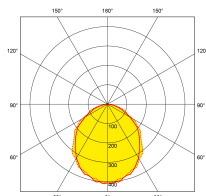

Courbe polaire