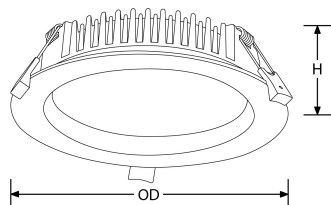

Bluetooth

fonctionne sur
contrôle

Description:

Lumi-Fit™ Downlight LED 13W Gradable

La gamme de downlights gradables Lumi-Fit™ offre jusqu' à 106 lm/W d'efficacité. Livré avec un driver déporté, il est équipé d'un diffuseur acrylique opale pour une distribution de lumière uniforme sans éblouissement. Grâce à ses multiples puissances et dimensions, cette gamme répond aux besoins d'innombrables nouvelles applications tertiaires ou commerciales en offrant une équivalence fiable à la plupart des encastrés fluorescents traditionnels.

Code	Puissance	lm	Couleur	Faisceau	Type produit	Finition
EN-DDLH413/30	13	1100	3000	100	Triac Gradable	Blanc
EN-DDLH413/40	13	1260	4000	100	Triac Gradable	Blanc mat
EN-DDLH413DA/30	13	1100	3000	100	DALI Gradable	Blanc
EN-DDLH413DA/40	13	1260	4000	100	DALI Gradable	Blanc mat
EN-DDLH413V/40	13	1260	4000	100	Gratiation 1-10V	Blanc mat

Schéma

Courbe polaire

Couleur

Matt White