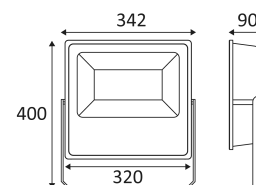

TATIO 5

- Projecteur LED pour éclairage extérieur.
- Livré avec 1.00m de câble.
- Convertisseur non dimmable intégré dans l'appareil.

Ce produit contient 1 source(s) lumineuse(s) d'efficacité énergétique G.