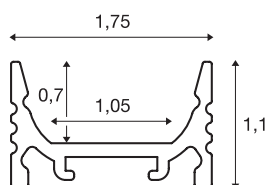

GRAZIA 10

profil en saillie, plat, 2 m, blanc

Profil en saillie GRAZIA 10 plat, 2 m, pour montage de bandeaux LED jusqu'à 10 mm de large. Le profil disponible en noir, blanc et aluminium anodisé peut se combiner avec différents caches et embouts adaptés.

INFORMATIONS TECHNIQUES

Réf.	1000461
Code IP	IP 20
Montage	En saillie
Détails de montage	Plafond, Profilé pour suspension, Applique, Applique avec accessoires
Coloris	blanc
Longueur	200 cm
Largeur	1.75 cm
Hauteur	1.1 cm
Poids net	0.284 kg
Poids brut	0.531 kg
Page du BIG WHITE	735

Accessoires

1000482	GRAZIA 10 , embouts, pour profil en saillie plat, avec diffuseur haut, blanc, 2 pièces
1000471	GRAZIA 10 , diffuseur haut, 2 m, plastique PC, satiné
1000487	GRAZIA 10 , clips de montage, invisible, inox, 2 pièces
1000468	GRAZIA 10 , diffuseur plat, 2 m, plastique PMMA, opale
1000469	GRAZIA 10 , diffuseur plat, 2 m, plastique PMMA, satiné
1000488	GRAZIA 10 , clips de montage, apparent, inox, 2 pièces
1000466	GRAZIA 10 , diffuseur plat, 2 m, plastique PC, opale
1000470	GRAZIA 10 , diffuseur haut, 2 m, plastique PC, opale
1000476	GRAZIA 10 , embouts, pour profil en saillie plat, avec diffuseur plat, blanc, 2 pièces
1000467	GRAZIA 10 , diffuseur plat, 2 m, plastique PC, transparent
1000489	GRAZIA 10 , clips de montage, 45°, inox, 2 pièces