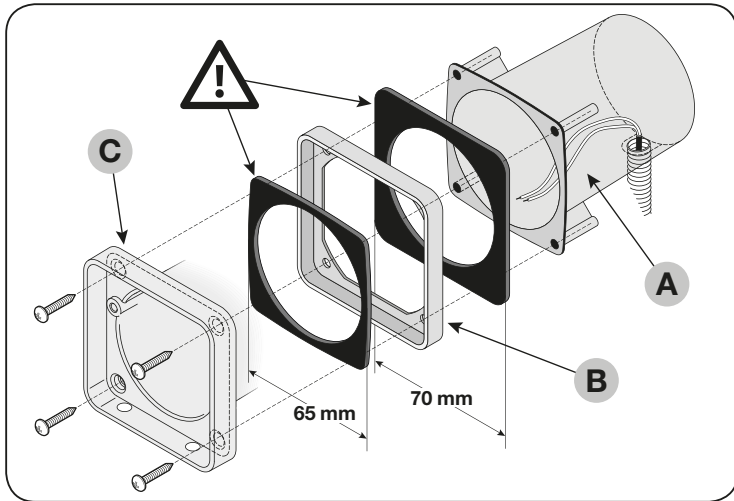

# EKA02

ISO280A00MM\_17-10-2014

**Adaptor**

**Nice SpA**  
Oderzo TV Italia  
[info@niceforyou.com](mailto:info@niceforyou.com)

**Nice**

**A** **EN** - Housing for flush installation: not produced by Nice S.p.A. • **IT** - Contenitore per l'installazione ad incasso: non prodotto da Nice S.p.A. • **FR** - Boîtier d'encastrement pour installation: non produit par NICE S.p.A. • **ES** - Contenedor para la instalación empotrada: no fabricado por Nice S.p.A. • **DE** - Behälter für den Einbau: Kein Produkt der Nice S.p.A. • **PL** - Puszka do montażu na wpust: nie wyprodukowana przez Nice S.p.A. • **NL** - Houder voor inbouwmontage: niet geproduceerd door Nice S.p.A.