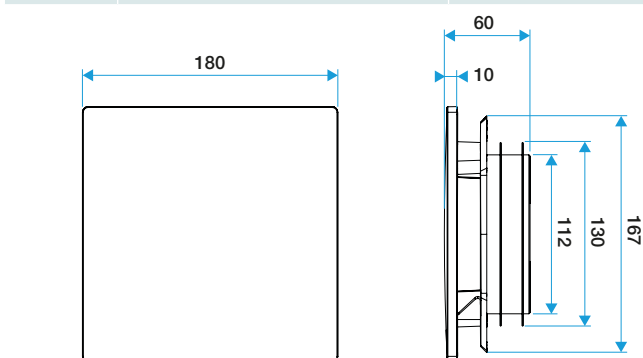

- Grille de ventilation ColorLINE® fixe
- Plaque design D 180 mm, s'adapte sur le support de plaque 80 ou 125 mm
- Coloris : Taupe
- Dimensions: 180x180mm
- S'adapte à toutes les manchettes du marché
- Installation mur ou plafond
- Fonctionne en extraction et insufflation*
- Application : réalité augmentée Aldes ColorLINE®: permet de prévisualiser l'intégration d'une grille ColorLINE® dans votre décoration intérieure
- Entretien facile(*) Avec module de régulation MR Aldes

Grille de ventilation fixe

11022162

Plaque design ColorLINE® Ø 80 ou Ø 125 mm - Taupe

Caractéristiques principales

- grille de ventilation ColorLINE® fixe,
- fonctionne en extraction et insufflation (avec module de régulation MR Aldes),
- existe en 2 diamètres: Ø 80 mm et Ø 125 mm,
- débit Ø 80 de 15 - 60 m³/h,
- débit Ø 125 de 45 - 135 m³/h,
- entretien facile.

Données générales

Références	Matière de l'isolant	Couleur
11022162	-	Taupe

Données dimensionnelles

Références	H (mm)	P (mm)	Ø raccordement (mm)	l (mm)
11022162	180	10	80;125	180

ColorLINE® D 125 mm

ColorLINE® D 80 mm