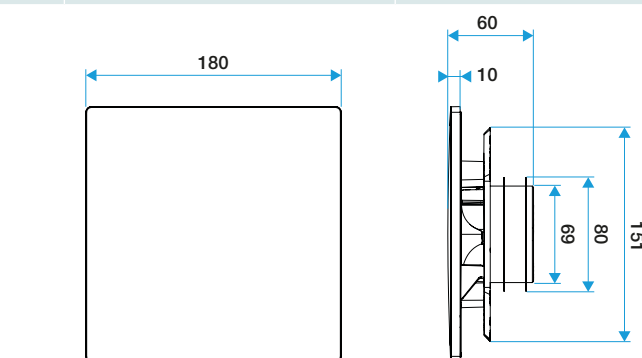

Grille de ventilation fixe

11022162

Plaque design ColorLINE® Ø 80 ou Ø 125 mm - Taupe

Caractéristiques principales

- grille de ventilation ColorLINE® fixe,
- fonctionne en extraction et insufflation (avec module de régulation MR Aldes),
- existe en 2 diamètres: Ø 80 mm et Ø 125 mm,
- débit Ø 80 de 15 - 60 m³/h,
- débit Ø 125 de 45 - 135 m³/h,
- entretien facile.

Données générales

Références	Matière de l'isolant	Couleur
11022162	-	Taupe

Données dimensionnelles

Références	H (mm)	P (mm)	Ø raccordement (mm)	l (mm)
11022162	180	10	80;125	180

ColorLINE® D 125 mm

ColorLINE® D 80 mm