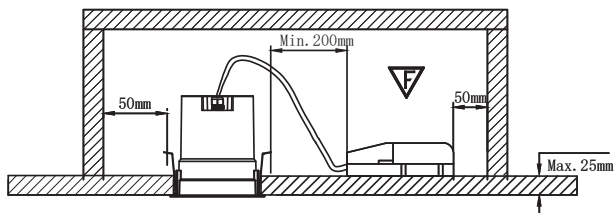

Modèle-Référence / Modelo-Referencia / Modello-Riferimento / Modelo-Referência	PL01082001/3	PL01152001/3
Tension nominale/ Tensión nominal / Tensione nominale / Tensão nominal	230VAC-50Hz (alimentation dimmable TRIAC)	
Puissance nominale / Potencia nominal / Potenza nominale / Potência nominal	8W	15W
Type-Longueur de câble / Tipo-Longitud del cable / Tipo-Lunghezza del cavo / Tipo-Comprimento do cabo	connecteur sur alimentation / connector on the driver	
Indice de protection / Grado de protección / Indice di protezione / Grau de protecção	IP40 (IP54 façade) - IK06	
Dimensions / Dimensiones / Dimensioni / Dimensões	Diam 66mm, Htr 79mm (découpe 60mm)	Diam 86mm, Htr 92mm (découpe 80mm)
Lampes LED / Lámparas LED / Lampade LED / Lâmpadas LED	LED COB	
Nombre de LEDS / Número de LEDS / Numero di LEDS / Número de LEDS	-	
Flux lumineux nominal / Flujo luminoso nominal / Flusso luminoso nominale / Fluxo luminoso nominal	700lm	1100lm
Durée de vie nominale / Vida útil nominal / Durata di vita nominale / Tempo de vida nominal	≥ 50000 h (L70 @ 25°C) *	
Détecteur / Sensor	-	
Température de couleur / Temperatura de color / Temperatura di colore / Temperatura de cor	3000K	
Indice de rendu des couleurs / Índice de rendimiento de color / Índice de resa del colore / Índice de restituição das cores	≥ 80 Ra	
Angle de faisceau nominal / Ángulo del haz luminoso nominal / Ángulo del fascio nominale / Ângulo nominal do feixe	36°	
Facteur de puissance / Factor de potencia / Fattore di potenza / Fator de potência	> 0,9	

Model : 8W
Cutout : Ø60mm
Model : 15W
Cutout : Ø80mm

ERP