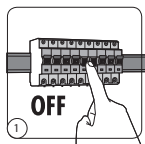

Modèle-Référence / Modelo-Referencia / Modello-Riferimento / Modelo-Referência	PL01082001/3	PL01152001/3
Tension nominale/ Tensión nominal / Tensione nominale / Tensão nominal	230VAC-50Hz (alimentation dimmable TRIAC)	
Puissance nominale / Potencia nominal / Potenza nominale / Potência nominal	8W	15W
Type-Longueur de câble / Tipo-Longitud del cable / Tipo-Lunghezza del cavo / Tipo-Comprimento do cabo	connecteur sur alimentation / connector on the driver	
Indice de protection / Grado de protección / Indice di protezione / Grau de protecção	IP40 (IP54 façade) - IK06	
Dimensions / Dimensiones / Dimensioni / Dimensões	Diam 66mm, Htr 79mm (découpe 60mm)	Diam 86mm, Htr 92mm (découpe 80mm)
Lampes LED / Lámparas LED / Lampade LED / Lâmpadas LED	LED COB	
Nombre de LEDS / Número de LEDS / Numero di LEDS / Número de LEDS	-	
Flux lumineux nominal / Flujo luminoso nominal / Flusso luminoso nominale / Fluxo luminoso nominal	700lm	1100lm
Durée de vie nominale / Vida útil nominal / Durata di vita nominale / Tempo de vida nominal	≥ 50000 h (L70 @ 25°C) *	
Détecteur / Sensor	-	
Température de couleur / Temperatura de color / Temperatura di colore / Temperatura de cor	3000K	
Indice de rendu des couleurs / Índice de rendimiento de color / Índice de resa del colore / Índice de restituição das cores	≥ 80 Ra	
Angle de faisceau nominal / Ángulo del haz luminoso nominal / Ángulo del fascio nominale / Ângulo nominal do feixe	36°	
Facteur de puissance / Factor de potencia / Fattore di potenza / Fator de potência	> 0,9	