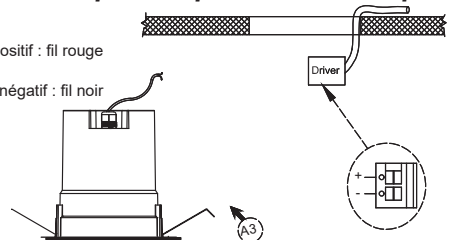

BIRDY

FACADE

SANS ALIMENTATION
WITHOUT DRIVER

Ce produit est IP54 en façade et IP40 à l'arrière (partie dans le faux plafond)

Caractéristiques techniques / Características técnicas / Características técnicas / Caratteristiche tecniche

Modèle-Référence / Modelo-Referencia / Modello-Riferimento / Modelo-Referência	PL01082001/3	PL01152001/3
Tension nominale/ Tensión nominal / Tensione nominale / Tensão nominal	230VAC-50Hz (alimentation dimmable TRIAC)	
Puissance nominale / Potencia nominal / Potenza nominale / Potência nominal	8W	15W
Type-Longueur de câble / Tipo-Longitud del cable / Tipo-Lunghezza del cavo / Tipo-Comprimento do cabo	connecteur sur alimentation / connector on the driver	
Indice de protection / Grado de protección / Indice di protezione / Grau de protecção	IP40 (IP54 façade) - IK06	
Dimensions / Dimensiones / Dimensioni / Dimensões	Diam 66mm, Htr 79mm (découpe 60mm)	Diam 86mm, Htr 92mm (découpe 80mm)
Lampes LED / Lámparas LED / Lampade LED / Lâmpadas LED	LED COB	
Nombre de LEDS / Número de LEDS / Numero di LEDS / Número de LEDS	-	
Flux lumineux nominal / Flujo luminoso nominal / Flusso luminoso nominale / Fluxo luminoso nominal	700lm	1100lm
Durée de vie nominale / Vida útil nominal / Durata di vita nominale / Tempo de vida nominal	≥ 50000 h (L70 @ 25°C) *	
Détecteur / Sensor	-	
Température de couleur / Temperatura de color / Temperatura di colore / Temperatura de cor	3000K	
Indice de rendu des couleurs / Índice de rendimiento de color / Índice de resa del colore / Índice de restituição das cores	≥ 80 Ra	
Angle de faisceau nominal / Ángulo del haz luminoso nominal / Ángulo del fascio nominale / Ângulo nominal do feixe	36°	
Facteur de puissance / Factor de potencia / Fattore di potenza / Fator de potência	> 0,9	

Model : 8W
Cutout : Ø60mm
Model : 15W
Cutout : Ø80mm

ERP