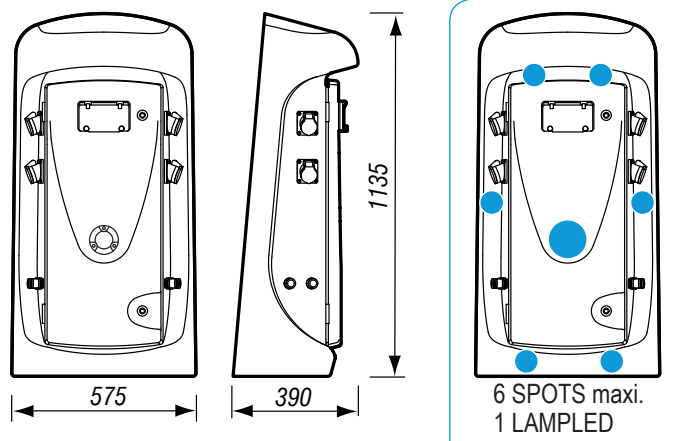

Ergonomie

- Accessibilité et maintenance aisée
- 4 prises et 4 sorties d'eau maximum
- position sur les côtés (en standard) ou en partie arrière

Éclairage & balisage

Economique d'énergie :

- Consommation :
 - 4W / Lamped
 - 0.3W / Spot
- Alimentation :
 - 230Vac intégrée pour Lamped
 - 12V pour Spot

Fermetures & fixations

- Porte sur charnières inox.
- Fermeture par 2 serrures 1/4 de tour inviolable et inoxydable.
- 4 points de fixation, entraxe : 160x360 mm.

Options (sur devis)

- Placages imitation bois latéraux
- Personnalisation avec votre logotype, graphisme, texture, couleur...
- Prise 32A ou autres.
- Gestion électronique DEPAGNE (eau et électricité).
- LED couleur bleu.
- Prise cadénassable.
- Prise réseau, compteur modulaire.

Normes

Conforme à la norme NF C 15-100 section 709, édition 2002 : installations électriques basse tension des marinas.

Dimensions en mm.

Sourcelec ESCALE 196 blanc

Equipable électricité/eau	Depagne
	419 608 00
Kit placages bois latéraux, livré monté	944 007 02