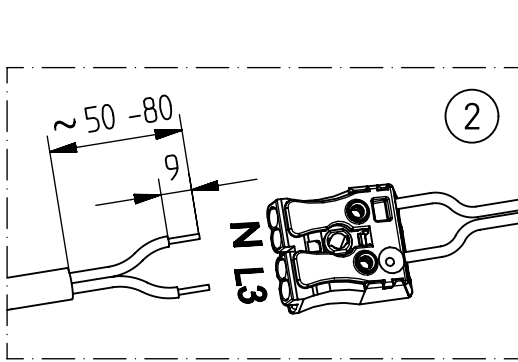

Montageanleitung 101742

- (GB) Mounting Instructions
- (F) Notice de Montage
- (E) Instrucciones de Montaje
- (I) Istruzione per l'Installazione
- (P) Instrucoes de montagem
- (NL) Montage Voorschrift
- (DK) Monteringsvejledning
- (S) Montageanvisning
- (FIN) Asennusohje
- (N) Montasjeveiledning
- (PL) Instrukcja montażu

983...

IP 54    

230-240V 0/50-60Hz

max. 1,4kg

$A_p = 0,0575 \text{ m}^2$

LED

NORKA

„Die enthaltenen Leuchtmittel dürfen nur durch den Hersteller, seinem Servicevertreter oder einer vergleichbaren Fachkraft gewechselt werden.“
„The light source contained in this luminaire shall only be replaced by the manufacturer or his service agent or a similar qualified person.“