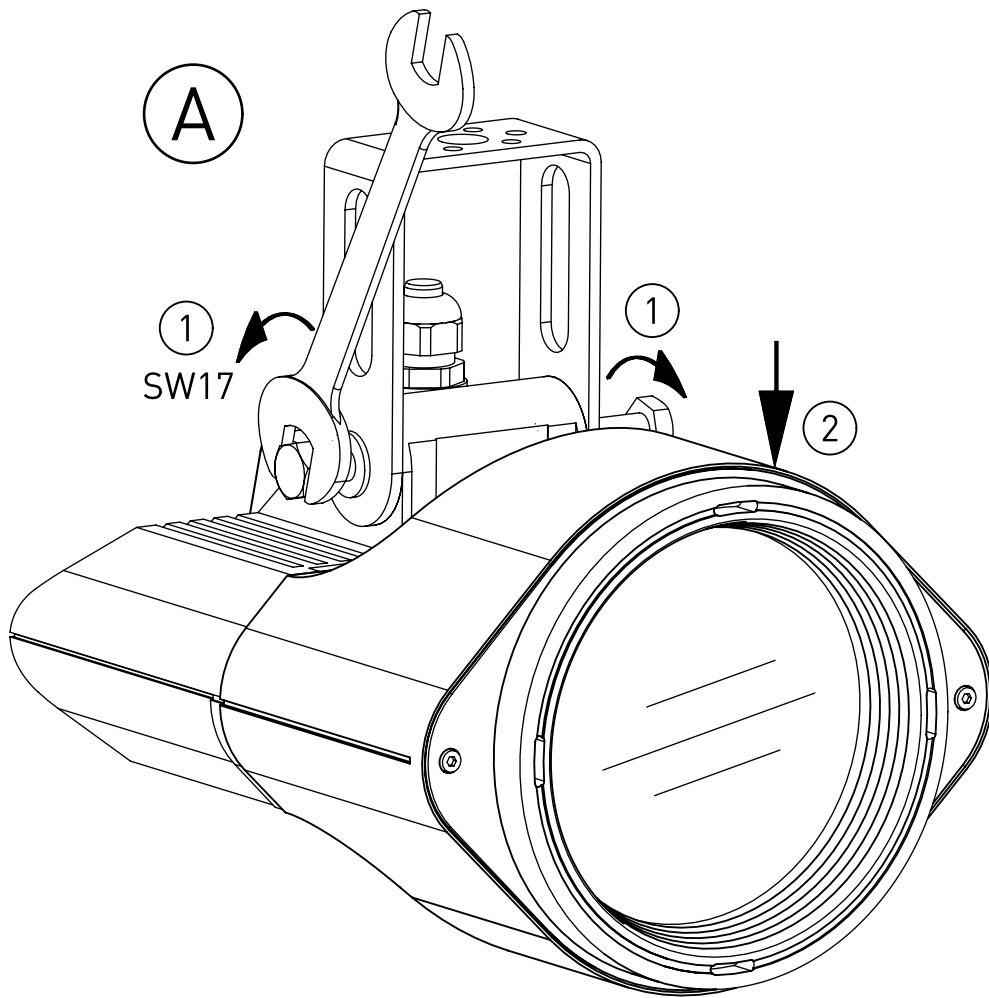

983...

IP 54    

230-240V 0/50-60Hz

max. 1,4kg

$A_p = 0,0575 \text{ m}^2$

LED

NORKA

„Die enthaltenen Leuchtmittel dürfen nur durch den Hersteller, seinem Servicevertreter oder einer vergleichbaren Fachkraft gewechselt werden.“
„The light source contained in this luminaire shall only be replaced by the manufacturer or his service agent or a similar qualified person.“