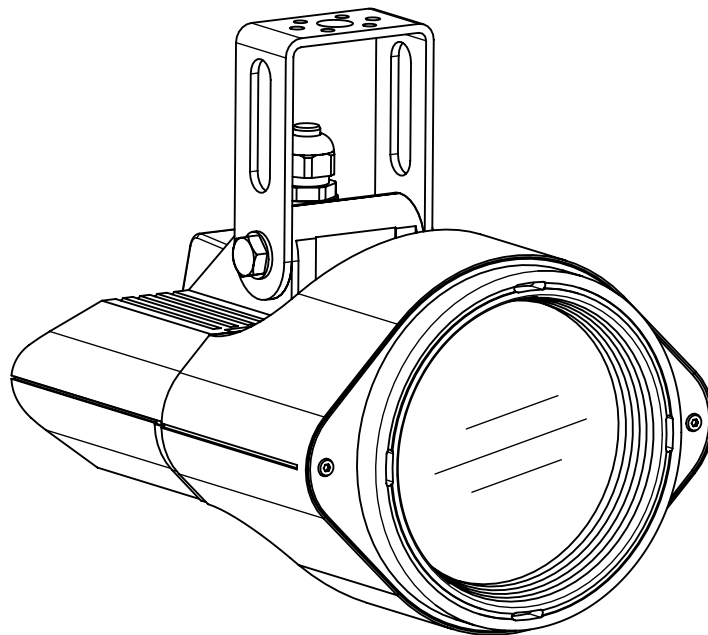

Montageanleitung 101742

- (GB) Mounting Instructions
- (F) Notice de Montage
- (E) Instrucciones de Montaje
- (I) Istruzione per l'Installazione
- (P) Instrucoes de montagem
- (NL) Montage Voorschrift
- (DK) Monteringsvejledning
- (S) Montageanvisning
- (FIN) Asennusohje
- (N) Montasjeveiledning
- (PL) Instrukcja montażu

983...

IP 54    

230-240V 0/50-60Hz

max. 1,4kg

$A_p = 0,0575 \text{ m}^2$

LED

NORKA

„Die enthaltenen Leuchtmittel dürfen nur durch den Hersteller, seinem Servicevertreter oder einer vergleichbaren Fachkraft gewechselt werden.“
„The light source contained in this luminaire shall only be replaced by the manufacturer or his service agent or a similar qualified person.“