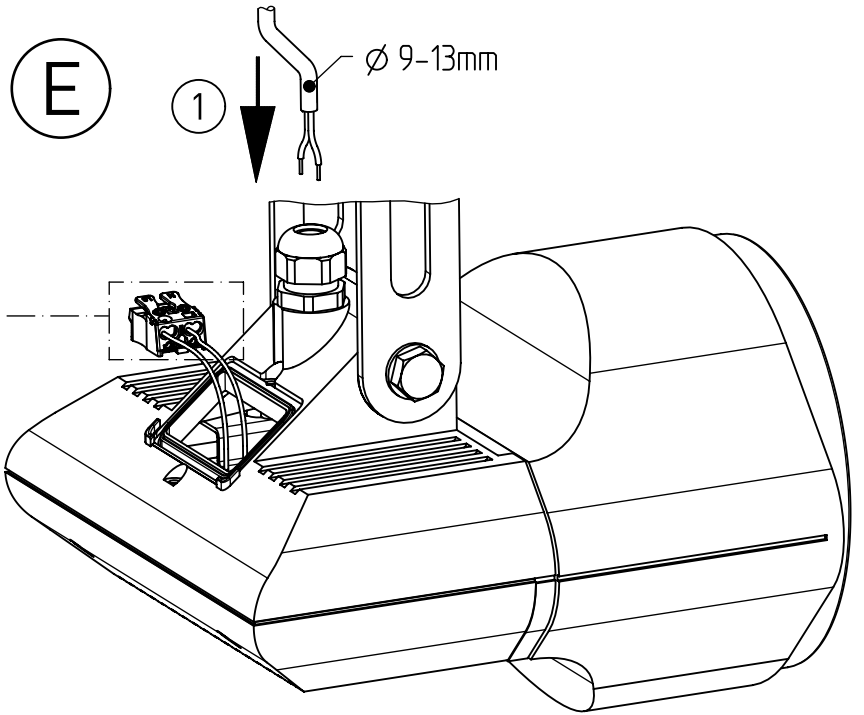

983...

IP 54    

230-240V 0/50-60Hz

max. 1,4kg

$A_p = 0,0575 \text{ m}^2$

LED

NORKA

„Die enthaltenen Leuchtmittel dürfen nur durch den Hersteller, seinem Servicevertreter oder einer vergleichbaren Fachkraft gewechselt werden.“
„The light source contained in this luminaire shall only be replaced by the manufacturer or his service agent or a similar qualified person.“