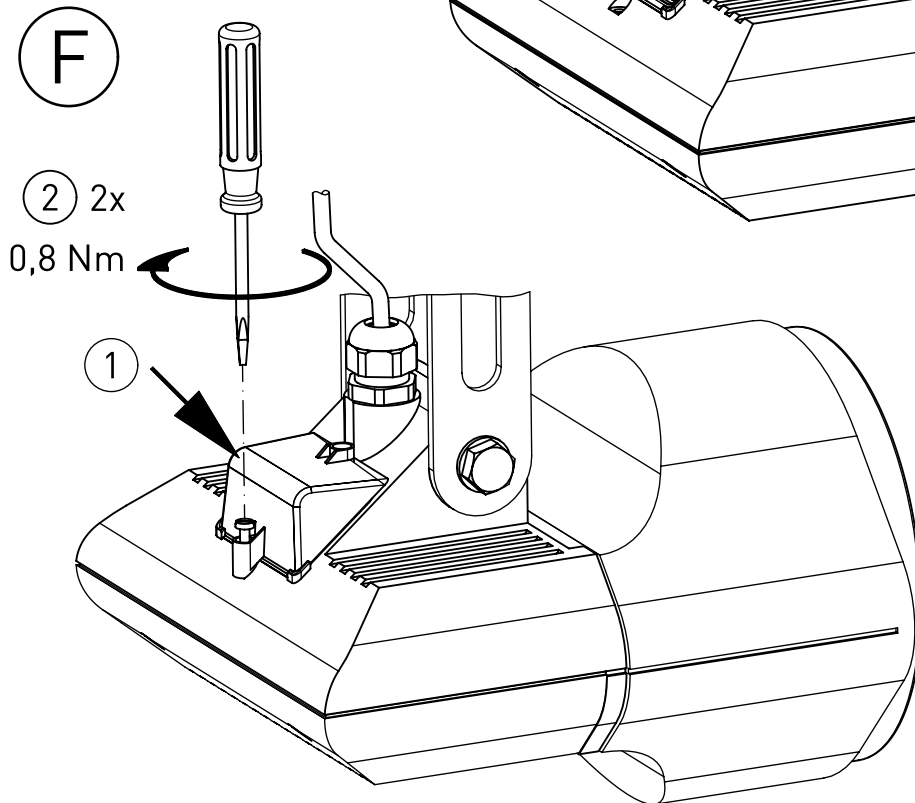

983...

IP 54    

230-240V 0/50-60Hz

max. 1,4kg

$A_p = 0,0575 \text{ m}^2$

LED

NORKA

„Die enthaltenen Leuchtmittel dürfen nur durch den Hersteller, seinem Servicevertreter oder einer vergleichbaren Fachkraft gewechselt werden.“
„The light source contained in this luminaire shall only be replaced by the manufacturer or his service agent or a similar qualified person.“