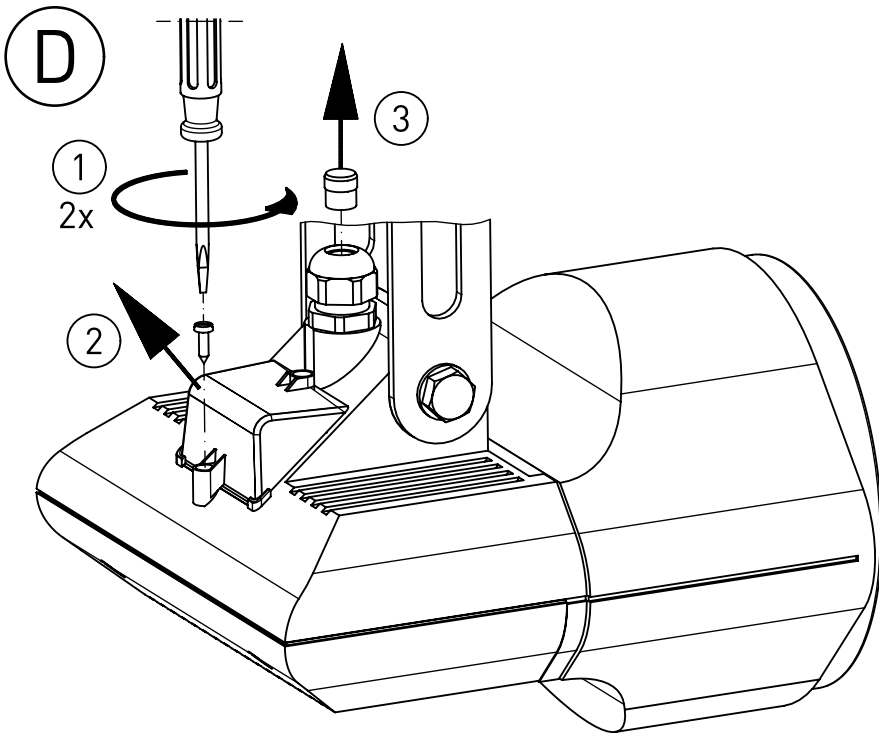

983...

IP 54    

230-240V 0/50-60Hz

max. 1,4kg

$A_p = 0,0575 \text{ m}^2$

LED

NORKA

„Die enthaltenen Leuchtmittel dürfen nur durch den Hersteller, seinem Servicevertreter oder einer vergleichbaren Fachkraft gewechselt werden.“
„The light source contained in this luminaire shall only be replaced by the manufacturer or his service agent or a similar qualified person.“