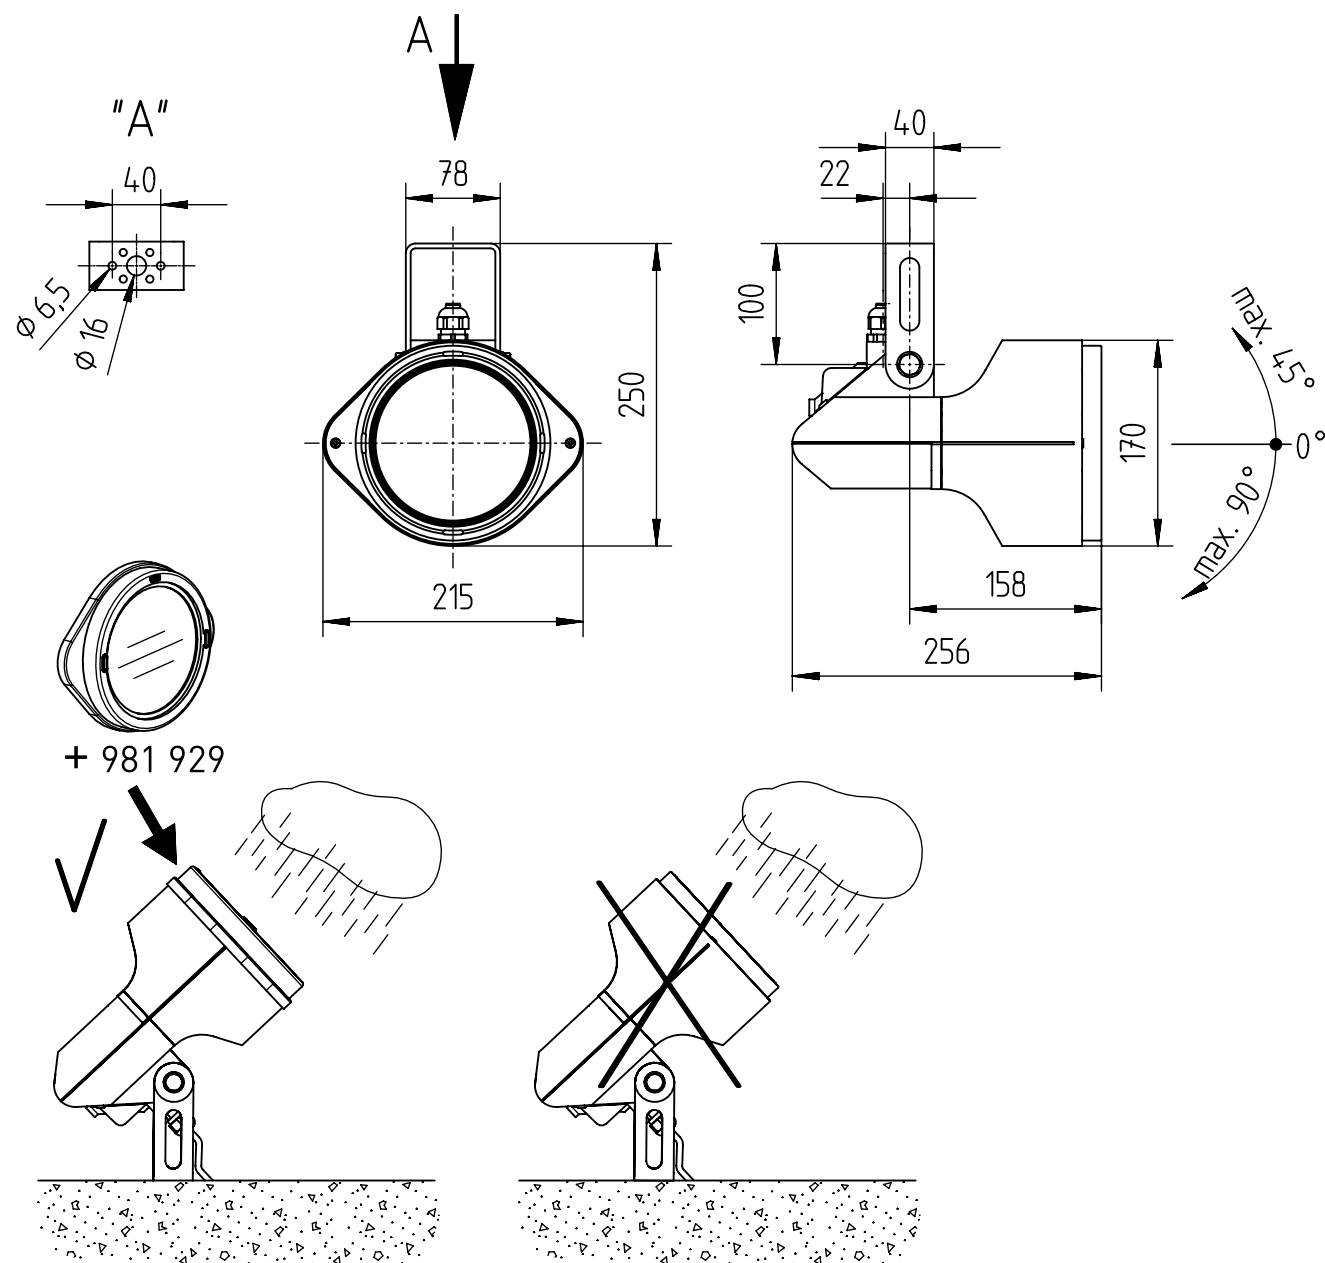

Montageanleitung 101742

- (GB) Mounting Instructions
- (F) Notice de Montage
- (E) Instrucciones de Montaje
- (I) Istruzione per l'Installazione
- (P) Instrucoes de montagem
- (NL) Montage Voorschrift
- (DK) Monteringsvejledning
- (S) Montageanvisning
- (FIN) Asennusohje
- (N) Montasjeveiledning
- (PL) Instrukcja montażu

983...

IP 54    

230-240V 0/50-60Hz

max. 1,4kg

$A_p = 0,0575 \text{ m}^2$

LED

NORKA

„Die enthaltenen Leuchtmittel dürfen nur durch den Hersteller, seinem Servicevertreter oder einer vergleichbaren Fachkraft gewechselt werden.“
„The light source contained in this luminaire shall only be replaced by the manufacturer or his service agent or a similar qualified person.“