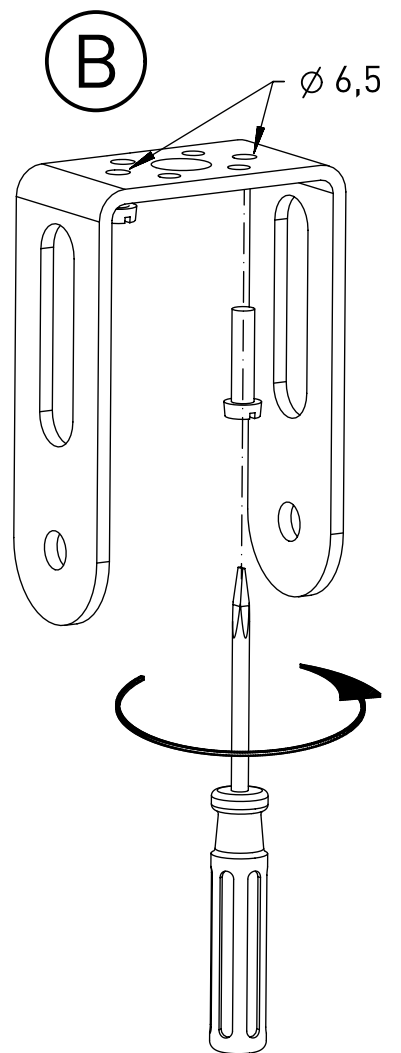

Montageanleitung 101742

- (GB) Mounting Instructions
- (F) Notice de Montage
- (E) Instrucciones de Montaje
- (I) Istruzione per l'Installazione
- (P) Instrucoes de montagem
- (NL) Montage Voorschrift
- (DK) Monteringsvejledning
- (S) Montageanvisning
- (FIN) Asennusohje
- (N) Montasjeveiledning
- (PL) Instrukcja montażu

983...

IP 54    

230-240V 0/50-60Hz

max. 1,4kg

$A_p = 0,0575 \text{ m}^2$

LED

NORKA

„Die enthaltenen Leuchtmittel dürfen nur durch den Hersteller, seinem Servicevertreter oder einer vergleichbaren Fachkraft gewechselt werden.“
„The light source contained in this luminaire shall only be replaced by the manufacturer or his service agent or a similar qualified person.“