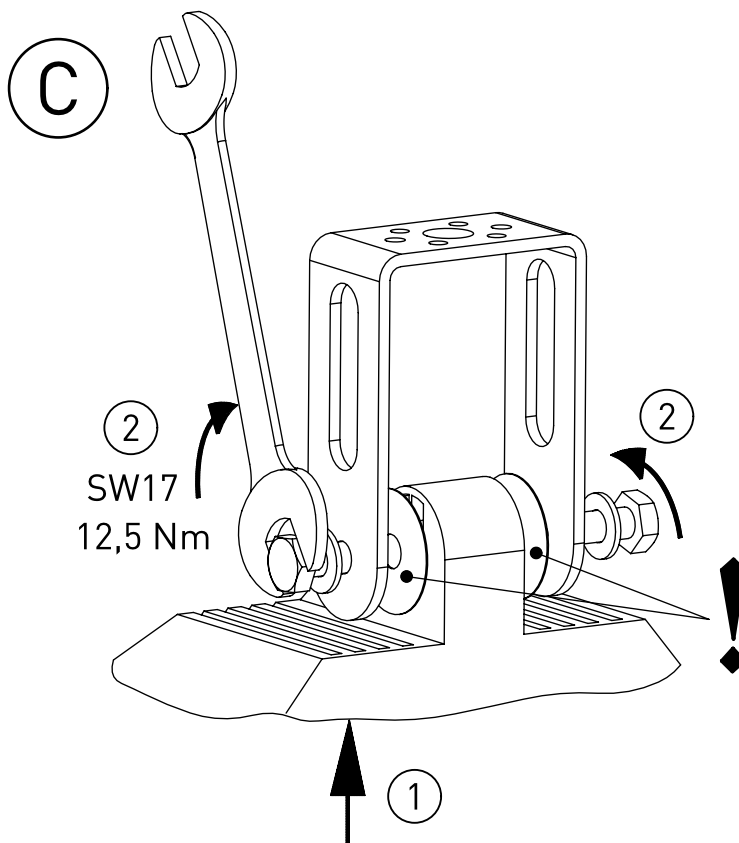

983...

IP 54    

230-240V 0/50-60Hz

max. 1,4kg

$A_p = 0,0575 \text{ m}^2$

LED

NORKA

„Die enthaltenen Leuchtmittel dürfen nur durch den Hersteller, seinem Servicevertreter oder einer vergleichbaren Fachkraft gewechselt werden.“
„The light source contained in this luminaire shall only be replaced by the manufacturer or his service agent or a similar qualified person.“