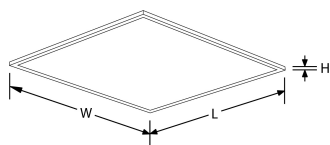

Schéma

Courbe polaire

Couleur

White

Caractéristiques & Avantages

- Edge-lit design and optical pattern light guide engineered for even light distribution
- Suitable for installation in 15 & 24mm T-bar ceilings
- RAL2016
- SDCM <4 providing consistent light colour quality
- IP44 rated
- UGR 19 (Unified Glare Rating) - suitable for use in offices
- Sécurité photobiologique : Groupe 0 (aucun risque)
- Flicker free driver - Power Factor >0.9
- 1-10V dimmable, DALI and emergency versions available
- Surface mount box, ceiling recess box and adjustable suspension kit available
- 1.5kV surge protection
- 5 year warranty

Caractéristiques produit:

Technologie:	LED	Nombre de LEDs:	180
Type de tension d'entrée:	220~240V AC	Facteur de puissance:	0.9
Fréquence:	50/60HZ	Température min:	-10
Température max:	40°C	Réglage positionnel:	Fixe
Distribution lumineuse:	Direct	Smart? :	Non
W (mm):	622	L (mm):	622
H (mm):	10	IRC:	80
Indice IP:	IP44	Indice IK:	IK05
Composition:	Aluminium	Culot:	Aucun
SDCM:	5	Dépréciation lumineuse :	L70
Durée de vie à L70 (h) :	40.000		

Certificat: