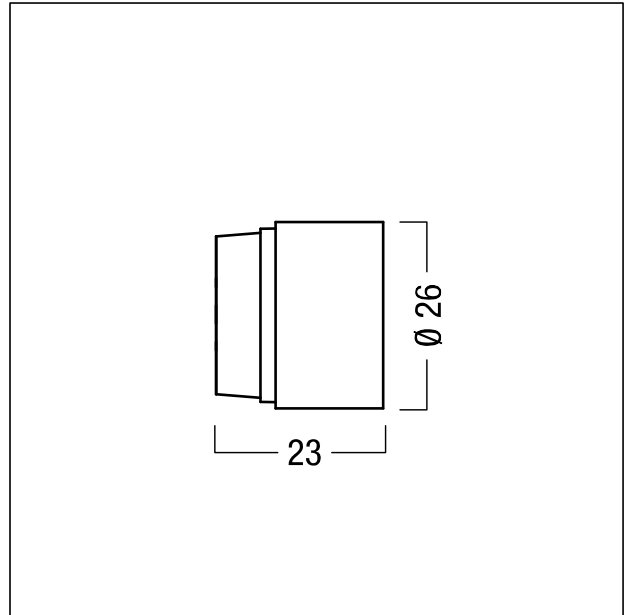

Tube de défilement

Tube de défilement noir; Dimensions : $\varnothing 26$ x 23 mm; poids : 0 kg

ZS_SU2_F_Abblendtubus_schwarz_D25.jpg

ZS_SU2_M_Tubus_D26.wmf