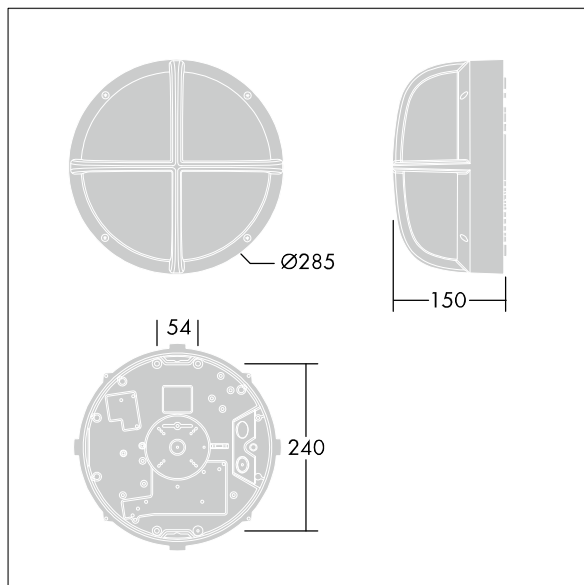

EyeKon LED

THORN

96665875 EYE CR LED950-840 MWS S ANT

| | | | | | | | | | | | | |
|-----|------------------|----------|------|------|--|--|--|--|--|--|-------|----------------------------|
| LED | 11W EYKL_CRSHO4K | EN 55015 | IP65 | IK10 | | | | | | | 850°C | T _a - 20 +35 |
|-----|------------------|----------|------|------|--|--|--|--|--|--|-------|----------------------------|

EyeKon LED

Hublot LED ronds et résistants aux impacts. Electronique, non gradable. Classe électrique I, IP65, IK10. Corps : taille Small, aluminium fonderie (LM6), anthracite thermopoudré. Diffuseur : Polycarbonate (PC) opale avec croix aluminium fonderie. Connexion électrique par bornier 3 P 2 x 2,5 mm². Avec détecteur de mouvement intégré pour un contrôle marche/arrêt. Livré avec LED 4 000 K

Dimensions : Ø285 x 150 mm
Puissance du luminaire: 11 W
Poids : 2,6 kg

TLG_EYKN_F_SMCRSANTHOP.jpg

TLG_EYKN_M_SML.wmf

TLG_SP_0042763.ltd

Position de la lampe: STD - Standard
Source lumineuse: LED
Flux lumineux du luminaire*: 990 lm
Efficacité lumineuse du luminaire*: 90 lm/W
Indice min. de rendu des couleurs: 80
Convertisseur: 1 x 87500577 LC 10W 350mA fixC C
SNC