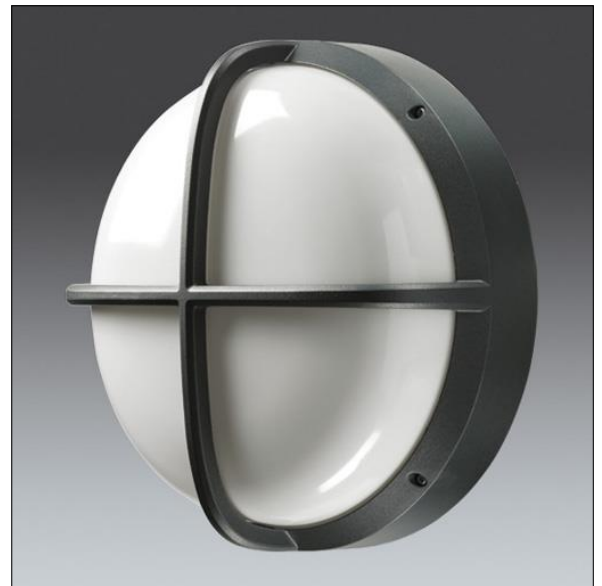

EyeKon LED

THORN

96665875 EYE CR LED950-840 MWS S ANT

| | | | | | | | | | | | | |
|-----|------------------|----------|------|------|--|--|--|--|--|--|-------|----------------------------|
| LED | 11W EYKL_CRSHO4K | EN 55015 | IP65 | IK10 | | | | | | | 850°C | T _a - 20 +35 |
|-----|------------------|----------|------|------|--|--|--|--|--|--|-------|----------------------------|

EyeKon LED

Hublot LED ronds et résistants aux impacts. Electronique, non gradable. Classe électrique I, IP65, IK10. Corps : taille Small, aluminium fonderie (LM6), anthracite thermopoudré. Diffuseur : Polycarbonate (PC) opale avec croix aluminium fonderie. Connexion électrique par bornier 3 P 2 x 2,5 mm². Avec détecteur de mouvement intégré pour un contrôle marche/arrêt. Livré avec LED 4 000 K

Dimensions : Ø285 x 150 mm
Puissance du luminaire: 11 W
Poids : 2,6 kg

TLG_EYKN_F_SMCRSANTHOP.jpg

TLG_EYKN_M_SML.wmf

TLG_SP_0042763.ltd

Position de la lampe: STD - Standard
Source lumineuse: LED
Flux lumineux du luminaire*: 990 lm
Efficacité lumineuse du luminaire*: 90 lm/W
Indice min. de rendu des couleurs: 80
Convertisseur: 1 x 87500577 LC 10W 350mA fixC C
SNC