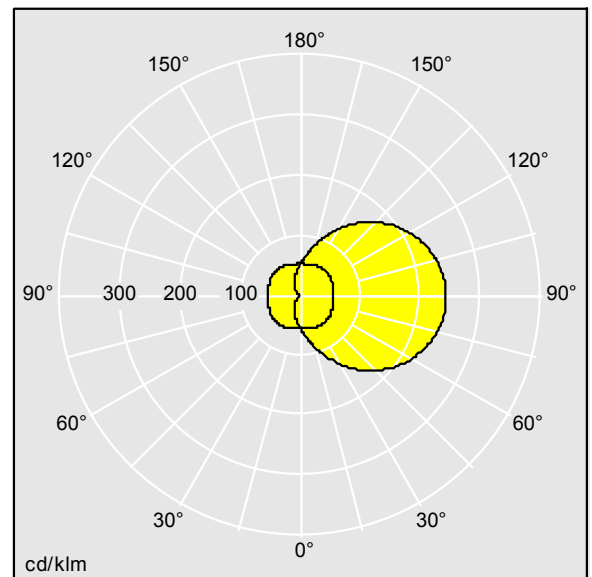

EyeKon LED

THORN

96665875 EYE CR LED950-840 MWS S ANT

| | | | | | | | | | | | | |
|-----|------------------|----------|------|------|--|--|--|--|--|--|-------|----------------------------|
| LED | 11W EYKL_CRSHO4K | EN 55015 | IP65 | IK10 | | | | | | | 850°C | T _a - 20 +35 |
|-----|------------------|----------|------|------|--|--|--|--|--|--|-------|----------------------------|

EyeKon LED

Hublot LED ronds et résistants aux impacts. Electronique, non gradable. Classe électrique I, IP65, IK10. Corps : taille Small, aluminium fonderie (LM6), anthracite thermopoudré. Diffuseur : Polycarbonate (PC) opale avec croix aluminium fonderie. Connexion électrique par bornier 3 P 2 x 2,5 mm². Avec détecteur de mouvement intégré pour un contrôle marche/arrêt. Livré avec LED 4 000 K

Dimensions : Ø285 x 150 mm
Puissance du luminaire: 11 W
Poids : 2,6 kg

TLG_EYKN_F_SMCRSANTHOP.jpg

TLG_EYKN_M_SML.wmf

TLG_SP_0042763.ltd

Position de la lampe: STD - Standard
Source lumineuse: LED
Flux lumineux du luminaire*: 990 lm
Efficacité lumineuse du luminaire*: 90 lm/W
Indice min. de rendu des couleurs: 80
Convertisseur: 1 x 87500577 LC 10W 350mA fixC C
SNC

Température de couleur*: 4000 Kelvin
Tolérance de la couleur (MacAdam initial): 3
Durée de vie utile médiane*:
L90 50000h à 25°C
Puissance du luminaire*: 11 W
Equipelement: FO
Rend.: 1,00 Rend. Sup.: 0,50 Rend. Inf.: 0,50