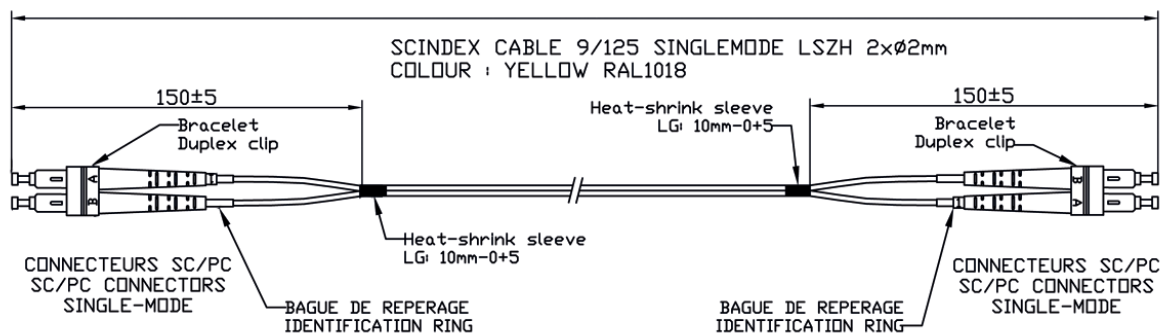

## JARRETIÈRE OPTIQUE DUPLEX SCPC/SCPC 9/125 OS2

XX : Longueur en mètre

### DESCRIPTION

Jarrettière optique 9/125 OS2 SCPC/SCPC avec un rapport de contrôle.

Longueurs standards : 1,2,3,5 mètres  
Autres longueurs sur demande.

### CARACTÉRISTIQUES

Câble optique scindex, fibres silice avec gaine extérieure LSZH 2x Ø 2mm.

Connecteurs SCPC monomode avec manchon.

### CONDITIONNEMENT

Jarrettière lovée avec diamètre intérieur de 120mm mini, conditionnée dans un sachet individuel avec le rapport de test.