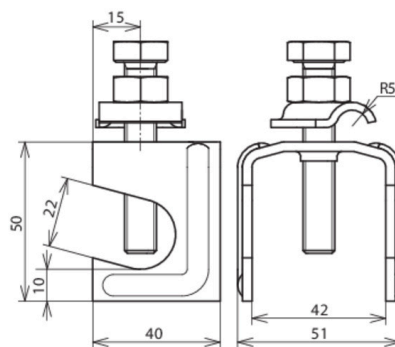

## VK 6.22 FL40 KB6.10 BSB STBL (308 035)

Illustrations sans engagement

| Type   | VK 6.22 FL40 KB6.10 BSB STBL |
|--|------------------------------|
| Référence  | 308 035                      |
| Matériau   | St/nu                        |
| Plage de serrage rd/rd                           | (+//) 6-22 / 6-10 mm         |
| Plage de serrage rd/pl                           | (+) 6-22 / 40 mm             |
| Vis  | ● M10 x 60 mm                |
| Matériau - vis                                   | St/nu                        |
| Normes   | NF EN 62561-1                |
| Courant de court-circuit (50 Hz) (1 s; ≤ 300 °C) | 1,0 kA                       |
| Poids  | 165 g                        |
| Numéro tarifaire (Nomenclature Combinée EU)      | 85389099                     |
| GTIN (Numéro EAN)                                | 4013364123472                |
| UC   | 25 pièce(s)                  |

Pour L'intégration des progrès de la technique, nous réservons la possibilité d'effectuer des modifications de forme, de caractéristique et des dimensions, poids et matériaux. Les illustrations sont données sans engagement.