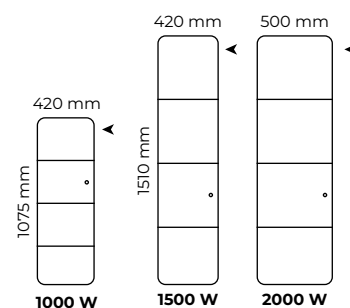

MODÈLES VERTICAUX

Épaisseur : 133 mm

Puissances (W)	L x H x Ép* (mm)	Poids (kg)	Réf. Blanc	Réf. Anthracite
HORIZONTAL				
750	460 x 607 x 112	15,1	NEN3072SEEC	NEN3072SEHS
1000	620 x 607 x 112	18,2	NEN3073SEEC	NEN3073SEHS
1250	780 x 607 x 112	23,2	NEN3074SEEC	NEN3074SEHS
1500	940 x 607 x 112	28,9	NEN3075SEEC	NEN3075SEHS
2000	1180 x 607 x 112	33,0	NEN3077SEEC	NEN3077SEHS
VERTICAL				
1000	420 x 1075 x 133	26,3	NEN3083SEEC	NEN3083SEHS
1500	420 x 1510 x 133	32,6	NEN3085SEEC	NEN3085SEHS
2000	500 x 1510 x 133	36,5	NEN3087SEEC	NEN3087SEHS
BAS				
1000	940 x 425 x 123	21,7	NEN3093SEEC	NEN3093SEHS
1500	1181 x 425 x 123	29,9	NEN3095SEEC	NEN3095SEHS
Kit pieds pour appareil en fonte			M090001	M090002

* Épaisseur : installé au mur avec son dossier de fixation

** Modèles bas : NF - Modèles horizontaux : CE