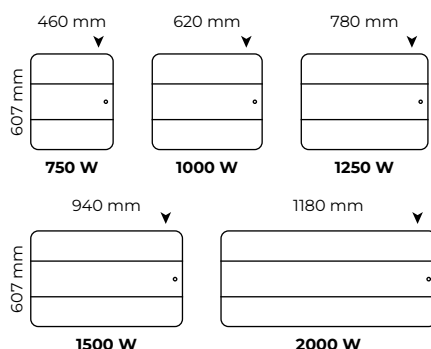

MODÈLES HORIZONTAUX

Épaisseur : 112 mm