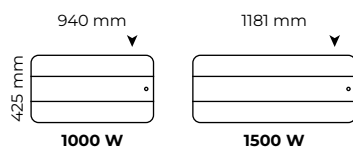

MODÈLES BAS

Épaisseur : 123 mm

► Emplacement du boîtier de commande sur l'appareil