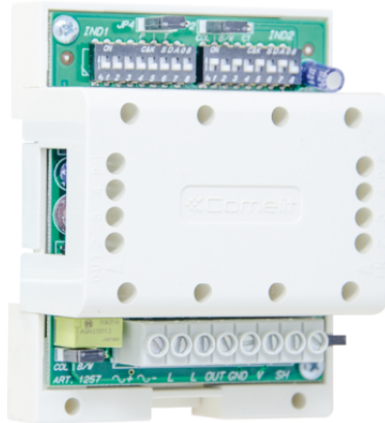

1257

INTERFACE TV POUR SIMPLEBUS

Interface TV Simplebus. Permet d'envoyer le signal vidéo de la ligne BUS provenant d'une platine de rue ou de caméra déportée, sur un écran du circuit, TV ou DVR. Le dispositif peut être utilisé sur les systèmes avec câblage Simplebus 1, Simplebus 2, Simplebus 2.

1257

INTERFACE TV POUR SIMPLEBUS

1257

INTERFACE TV POUR SIMPLEBUS

ACCESSORIES

1214KC BORNE DE DERIVATION DE LIGNE POUR KIT EN COULEURS

Borne nécessaire en cas d'augmentation de l'installation avec un combiné parlophonique additionnel.