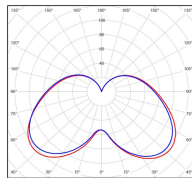

Avenue 3

catalogue 2020 p. 262

réf. 103026000

EAN. 3663660202084

Modèle 6

Données techniques

Tension nominale	200 à 240 - 50/60Hz
Plage de tension d'entrée	100 - 240 V AC
Driver output	-
Alimentation output	-
Classe	1
IP	44
IK	-
Diffuseur	PMMA opale
Paralume	-
Source	Module LED intégré
Température de couleur réelle	4000°K neutral white
Flux total sortant	1727 lm
Consommation totale	35 W
Classe énergétique	A++ / A
Efficacité lumineuse	49
IRC	74
SDCM	-
Espacement conseillé	7 m
(PMR Emoy - 20 lux)	
Hauteur de placement	2,5 m
Largeur du placement	2,5 m
Optique	-
Dimmable	Non
Ta	-
Durée de vie LED	50000 h (L90/B50)
Plage de température ambiante	-10 ~50°C
UGR	-
ULR	-
Groupe de risque photobiologique	IEC/EN 62471
Distorsion harmonique THDI	-
Fixation	Oui
Détection	Non
Avec prise IP55	Non

Données logistiques

Dimensions du modèle	H.981 L.282 P.282
Poids net	7.620 Kg
Poids brut	9.950 Kg
Dimensions colis 1	H.340 L.340 P.1170

Certifications et garanties

CE	Oui
UL	Non
EAC	Oui
RoHS	Oui
ENEC	Non
Anti-corrosion	25 ans
Technique	5 ans
Electronique	5 ans