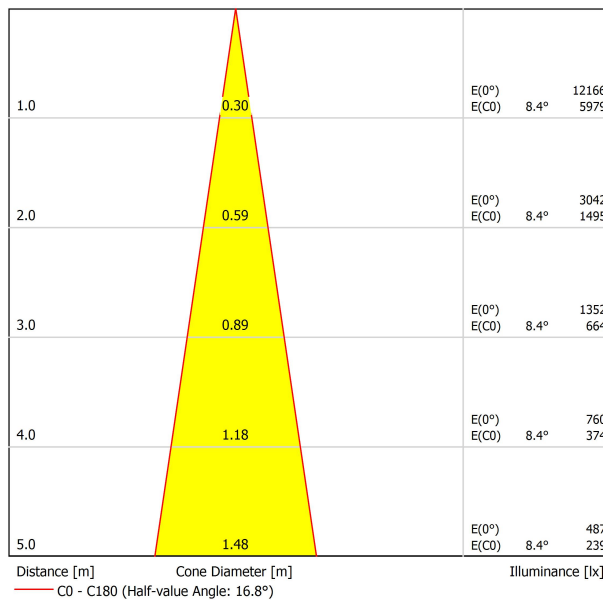

DIAGRAMME CONIQUE