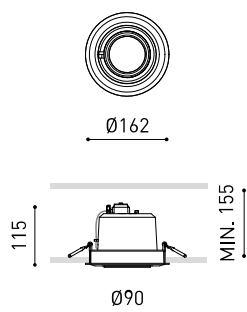

## DIMENSIONS

## LUMINAIRE | DONNÉES PHOTOMÉTRIQUES

|                            |     |
|----------------------------|-----|
| Efficacité lumineuse       | 90% |
| Angle du faisceau lumineux | 16° |

## D'AUTRES DONNÉES

|                           |                               |
|---------------------------|-------------------------------|
| Étanchéité                | IP20                          |
| Contrôle sans fil         | Veuillez consulter            |
| Alimentation d'urgence    | Veuillez consulter            |
| Dimensions d'encastrement | Ø152 mm                       |
| Angle de basculement      | 90°                           |
| Angle de rotation         | 340°                          |
| Poids                     | 1125 g                        |
| Poids avec emballage      | 1389,9 g                      |
| Dimensions de l'emballage | 199 x 199 x 196 mm            |
| Unités par emballage      | 1                             |
| Matériaux                 | Aluminium / Verre Transparent |