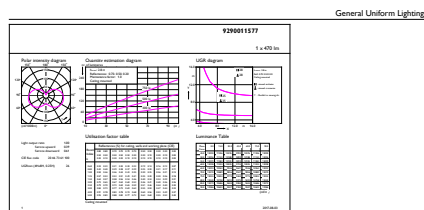

Données du produit

Caractéristiques générales		LLMF à la fin de la durée de vie nominale (nom.)	
Culot	E14 [E14]		70 %
Conforme à la directive RoHS UE	Oui	Caractéristiques électriques	
Durée de vie nominale (nom.)	15000 h	Fréquence d'entrée	50 à 60 Hz
Cycle d'allumage	50000X	Puissance (valeur nominale)	5,5 W
Type technique	5.5-40W	Courant lampe (nom.)	50 mA
Photométries et Colorimétries		Puissance équivalente	40 W
Code couleur	827 [CCT de 2700 K]	Heure de démarrage (nom.)	0,5 s
Flux lumineux (nom.)	470 lm	Temps de chauffage à 60 % du flux lumineux (nom.)	0,5 s
Couleur	Blanc chaud (WW)	Facteur de puissance (nom.)	0,5
Température de couleur proximale (nom.)	2700 K	Tension (nom.)	220-240 V
Efficacité lumineuse (valeur nominale)	85,45 lm/W	Températures	
Variation des coordonnées trichromatiques en fonction du temps de fonctionnement	<6	Température maximale du boîtier (nom.)	85 °C
Indice de rendu des couleurs (nom.)	80		

Nom du produit de la commande	LED candle/luster CorePro candle ND 5.5-40W E14 827 B35 FR
Code barre produit	8718291762386
Code de commande	76238600
Numérateur - Quantité par kit	1
Conditionnement par carton	10
SAP - Matériaux	929001157702
Poids net (pièce)	0.040 kg

Schéma dimensionnel

LED ND 5.5-40W E14 827 220-240V B35 FR

Product	D	C
LED candle/luster CorePro candle ND 5.5-40W E14 827 B35 FR	35 mm	106 mm

Données photométriques

Catalux Proseries 45 Philips Lighting B.V. Page 1/7