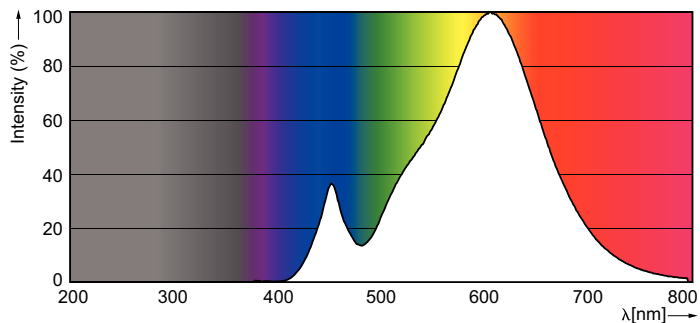

Ampoules flammes et lustres LED standard

Données photométriques

SDPO_LEDCL_0003-Spectral Power distribution