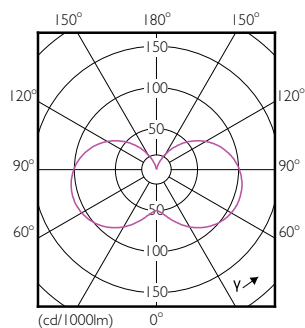

CorePro LEDcandle 40W E14 827 FR B35 ND