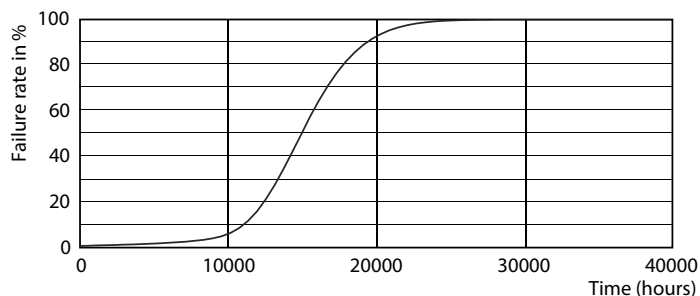

Données du produit

Caractéristiques générales		LLMF à la fin de la durée de vie nominale (nom.)	
Culot	E14 [E14]		70 %
Conforme à la directive RoHS UE	Oui	Caractéristiques électriques	
Durée de vie nominale (nom.)	15000 h	Fréquence d'entrée	50 à 60 Hz
Cycle d'allumage	50000X	Puissance (valeur nominale)	5,5 W
Type technique	5.5-40W	Courant lampe (nom.)	50 mA
Photométries et Colorimétries		Puissance équivalente	40 W
Code couleur	827 [CCT de 2700 K]	Heure de démarrage (nom.)	0,5 s
Flux lumineux (nom.)	470 lm	Temps de chauffage à 60 % du flux lumineux (nom.)	0,5 s
Couleur	Blanc chaud (WW)	Facteur de puissance (nom.)	0,5
Température de couleur proximale (nom.)	2700 K	Tension (nom.)	220-240 V
Efficacité lumineuse (valeur nominale)	85,45 lm/W	Températures	
Variation des coordonnées trichromatiques en fonction du temps de fonctionnement	<6	Température maximale du boîtier (nom.)	85 °C
Indice de rendu des couleurs (nom.)	80		

CorePro LEDcandle 40W E14 827 FR B35 ND

CorePro LEDcandle 40W E14 827 FR B35 ND

Ampoules flammes et lustres LED standard

Données photométriques

SDPO_LEDCL_0003-Spectral Power distribution

Durée de vie

LEDbulb 60W E14 827 FR B38