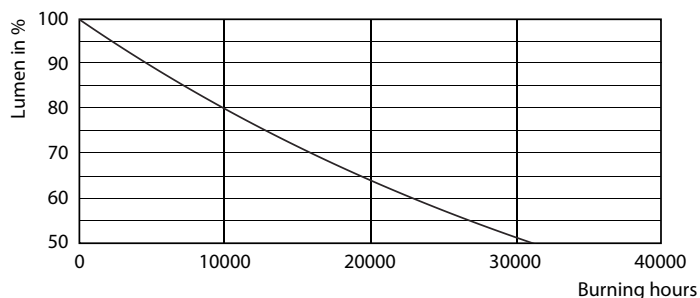

Données du produit

Caractéristiques générales		LLMF à la fin de la durée de vie nominale (nom.)	
Culot	E14 [E14]		70 %
Conforme à la directive RoHS UE	Oui	Caractéristiques électriques	
Durée de vie nominale (nom.)	15000 h	Fréquence d'entrée	50 à 60 Hz
Cycle d'allumage	50000X	Puissance (valeur nominale)	5,5 W
Type technique	5.5-40W	Courant lampe (nom.)	50 mA
Photométries et Colorimétries		Puissance équivalente	40 W
Code couleur	827 [CCT de 2700 K]	Heure de démarrage (nom.)	0,5 s
Flux lumineux (nom.)	470 lm	Temps de chauffage à 60 % du flux lumineux (nom.)	0,5 s
Couleur	Blanc chaud (WW)	Facteur de puissance (nom.)	0,5
Température de couleur proximale (nom.)	2700 K	Tension (nom.)	220-240 V
Efficacité lumineuse (valeur nominale)	85,45 lm/W	Températures	
Variation des coordonnées trichromatiques en fonction du temps de fonctionnement	<6	Température maximale du boîtier (nom.)	85 °C
Indice de rendu des couleurs (nom.)	80		

Ampoules flammes et lustres LED standard

Gestion et gradation	
avec gradation	Non
Matériaux et finitions	
Finition de l'ampoule	Dépoli
Normes et recommandations	
Classe énergétique	A+
Consommation d'énergie kWh/1 000 h	6 kWh
Données logistiques	
Code de produit complet	871829176238600

CorePro LEDcandle 40W E14 827 FR B35 ND

CorePro LEDcandle 40W E14 827 FR B35 ND

Ampoules flammes et lustres LED standard

Données photométriques

SDPO_LEDCL_0003-Spectral Power distribution

Durée de vie

LEDbulb 60W E14 827 FR B38