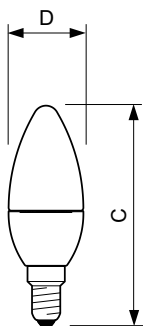

Données du produit

Caractéristiques générales		LLMF à la fin de la durée de vie nominale (nom.)	
Culot	E14 [E14]		70 %
Conforme à la directive RoHS UE	Oui	Caractéristiques électriques	
Durée de vie nominale (nom.)	15000 h	Fréquence d'entrée	50 à 60 Hz
Cycle d'allumage	50000X	Puissance (valeur nominale)	5,5 W
Type technique	5.5-40W	Courant lampe (nom.)	50 mA
Photométries et Colorimétries		Puissance équivalente	40 W
Code couleur	827 [CCT de 2700 K]	Heure de démarrage (nom.)	0,5 s
Flux lumineux (nom.)	470 lm	Temps de chauffage à 60 % du flux lumineux (nom.)	0,5 s
Couleur	Blanc chaud (WW)	Facteur de puissance (nom.)	0,5
Température de couleur proximale (nom.)	2700 K	Tension (nom.)	220-240 V
Efficacité lumineuse (valeur nominale)	85,45 lm/W	Températures	
Variation des coordonnées trichromatiques en fonction du temps de fonctionnement	<6	Température maximale du boîtier (nom.)	85 °C
Indice de rendu des couleurs (nom.)	80		

Schéma dimensionnel

LED ND 5.5-40W E14 827 220-240V B35 FR

Product	D	C
LED candle/luster CorePro candle ND 5.5-40W E14 827 B35 FR	35 mm	106 mm

Données photométriques

Catalux Proseries 45 Philips Lighting B.V. Page 1/7