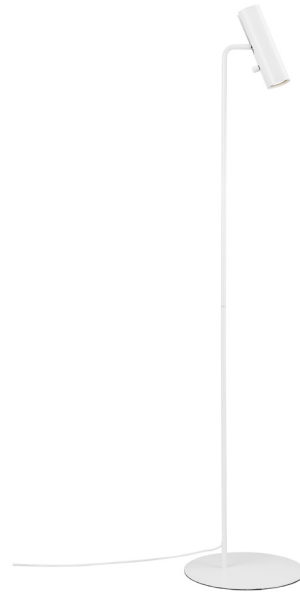

design<sup>®</sup>  
for the  
people

nordlux<sup>®</sup>

**MIB 6**

Hauteur (cm): 141  
Diamètre d'ombre (cm): 6  
Hauteur de l'abat-jour (cm): 20  
Diamètre tube (cm): 1.27  
Angle d'inclinaison: 90°

## MIB 6

Numéro de l'article: 71704001 Blanc  
EAN: 5701581364288

Unité d'emballage 2  
Matière: Métal  
IP20, Classe 2 (Double isolation), 230V  
Corde: 250 cm, Blanc  
Peut on remplacer le câble? Non  
Interrupteur sur la lampe  
GU10, Max. 8W, Ampoule pas inclus

Zone: Éclairage intérieur

La série minimaliste MIB respire l'élégance nordique et permet une utilisation multiple. MIB vous invite à mettre de la lumière dans votre vie. La fine tête de lampe réglable diffuse une lumière précise et bien orientée. MIB a été créée par le danois Børnelycke mdd.