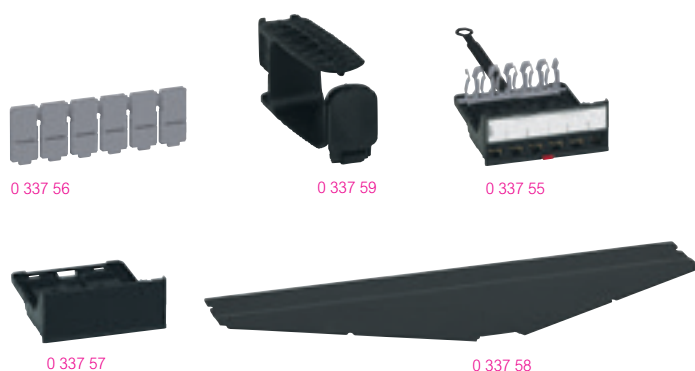

Legrand cabling system™ LCS³ cat. 6

accessoires et équipements

Réf. **Accessoires communs aux panneaux droits et en angle**

- 0 337 56** **Obturateur de ports**
Plaque obturatrice 6 ports sécables
Permet d'obturer de 1 à 6 ports
- 0 337 59** **Guide cordons**
A clipser sur Soluclip nouvelle génération, permet la gestion latérale des cordons
- Equipements dédiés aux panneaux droits**

 - 0 337 55** **Cassette pour panneaux droits à équiper**
Cassette nue extractible à équiper de connecteurs, reçoit 6 connecteurs de cat. 5e à cat. 8
Extraction par simple pression sur la cassette, permettant de faciliter l'installation et la maintenance
 - 0 337 95** **Cassette haute densité pour panneaux droits à équiper**
Cassette nue extractible à équiper de connecteurs, reçoit 12 connecteurs de cat. 5e à cat. 6_A
Extraction par simple pression sur la cassette, permettant de faciliter l'installation et la maintenance
Possibilité d'extraire chaque connecteur individuellement
 - 0 337 57** **Cassette obturatrice**
Permet d'obturer le panneau
- Accessoire dédié aux panneaux en angle**

 - 0 337 58** **Couvercle panneau angle**
Permet une gestion optimisée des flux d'air dans la baie

Legrand cabling system™ LCS³ cat. 6

câbles et cordons

Réf. **Câbles pour réseaux locaux cat. 6**

- 0 327 57 **SF/UTP - 4 paires**
Câbles 4 paires torsadées 100 Ω
Gaine LSOH : sans halogène
Code couleur EIA/TIA
Long. 500 m. Livré sur touret. Poids 33 kg
- 0 328 56 **F/UTP - 4 paires**
Long. 305 m. Livré en boîte carton Poids 15 kg
- 0 327 56** **F/UTP - 2 x 4 paires**
Long. 500 m. Livré sur touret. Poids 27 kg
- 0 327 76** **F/UTP - 2 x 4 paires**
Long. 500 m. Livré sur touret. Poids 51 kg
- 0 327 54 **U/UTP - 4 paires**
Long. 305 m. Livré en boîte carton Poids 14 kg
- 0 328 61 **U/UTP - 4 paires**
Long. 500 m. Livré sur touret. Poids 19 kg
- 0 328 63 **U/UTP - 2 x 4 paires**
Long. 500 m. Livré sur touret. Poids 46 kg