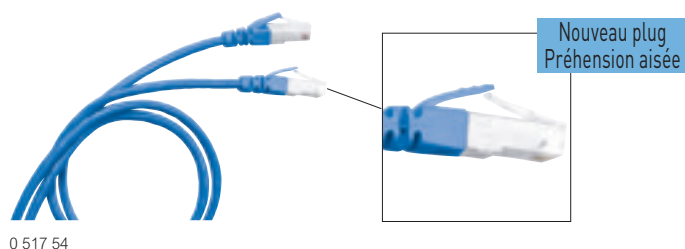

Legrand cabling system™ LCS³ cat. 6

accessoires et équipements

Réf. **Accessoires communs aux panneaux droits et en angle**

- 0 337 56** **Obturateur de ports**
Plaque obturatrice 6 ports sécables
Permet d'obturer de 1 à 6 ports
- 0 337 59** **Guide cordons**
A clipser sur Soluclip nouvelle génération, permet la gestion latérale des cordons
- Equipements dédiés aux panneaux droits**

 - 0 337 55** **Cassette pour panneaux droits à équiper**
Cassette nue extractible à équiper de connecteurs, reçoit 6 connecteurs de cat. 5e à cat. 8
Extraction par simple pression sur la cassette, permettant de faciliter l'installation et la maintenance
 - 0 337 95** **Cassette haute densité pour panneaux droits à équiper**
Cassette nue extractible à équiper de connecteurs, reçoit 12 connecteurs de cat. 5e à cat. 6_A
Extraction par simple pression sur la cassette, permettant de faciliter l'installation et la maintenance
Possibilité d'extraire chaque connecteur individuellement
 - 0 337 57** **Cassette obturatrice**
Permet d'obturer le panneau
- Accessoire dédié aux panneaux en angle**

 - 0 337 58** **Couvercle panneau angle**
Permet une gestion optimisée des flux d'air dans la baie

Legrand cabling system™ LCS³ cat. 6

câbles et cordons

Réf. **Câbles pour réseaux locaux cat. 6**

- 0 327 57 **SF/UTP - 4 paires**
Câbles 4 paires torsadées 100 Ω
Gaine LSOH : sans halogène
Code couleur EIA/TIA
Long. 500 m. Livré sur touret. Poids 33 kg
- 0 328 56 **F/UTP - 4 paires**
Long. 305 m. Livré en boîte carton Poids 15 kg
- 0 327 56** **F/UTP - 2 x 4 paires**
Long. 500 m. Livré sur touret. Poids 27 kg
- 0 327 76** **F/UTP - 2 x 4 paires**
Long. 500 m. Livré sur touret. Poids 51 kg
- 0 327 54 **U/UTP - 4 paires**
Long. 305 m. Livré en boîte carton Poids 14 kg
- 0 328 61 **U/UTP - 4 paires**
Long. 500 m. Livré sur touret. Poids 19 kg
- 0 328 63 **U/UTP - 2 x 4 paires**
Long. 500 m. Livré sur touret. Poids 46 kg