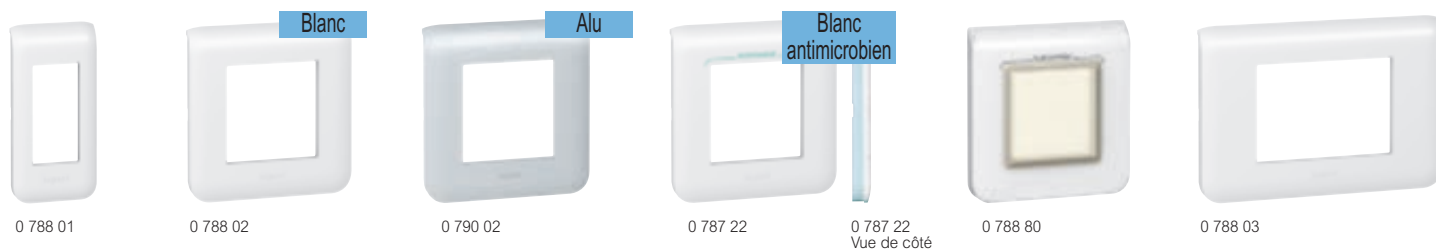

Programme Mosaic™

plaques

Tableau de choix boîtes, supports et plaques p. 800-801

Emb.	Réf.	Plaques
10 5	0 788 01 0 790 01	Pour 1 module Se clipsent sur support réf. 0 802 50 ○ Blanc ● Alu
10 10 10 5	0 788 02 0 790 02 0 787 22 0 788 80	Pour 2 modules Se clipsent sur support réf. 0 802 51/60/61/62/69 ○ Blanc ● Alu ○ Blanc antimicrobien ○ Blanc antimicrobien étanche IP 44 Equipée d'une membrane permettant de recevoir les fonctions Mosaic de commande et de branchement (ne se monte pas sur des cadres saillie)
10 5	0 788 03 0 790 03	Pour 3 modules Se clipsent sur support réf. 0 802 59 ○ Blanc ● Alu
10 5 10	0 788 14 0 790 14 0 787 24	Pour 4 modules horizontal Se clipsent sur support réf. 0 802 52/58 ○ Blanc ● Alu ○ Blanc antimicrobien
10 5	0 788 15 0 790 15	Pour 5 modules horizontal Se clipsent sur support réf. 0 802 52/58 ○ Blanc ● Alu
10 5	0 788 25 0 790 25	Pour 5 modules vertical Se clipsent sur support réf. 0 802 52/57 ○ Blanc ● Alu
10 5 10	0 788 04 0 790 04 0 787 25	Pour 2 x 2 modules horizontal Se clipsent sur support réf. 0 802 52/58 ○ Blanc ● Alu ○ Blanc antimicrobien
10 5 10	0 788 22 0 790 22 0 787 23	Pour 2 x 2 modules vertical Se clipsent sur support réf. 0 802 52/57 ○ Blanc ● Alu ○ Blanc antimicrobien
10 5 10	0 788 16 0 790 16 0 787 26	Pour 6 modules horizontal Se clipsent sur support réf. 0 802 53 ○ Blanc ● Alu ○ Blanc antimicrobien