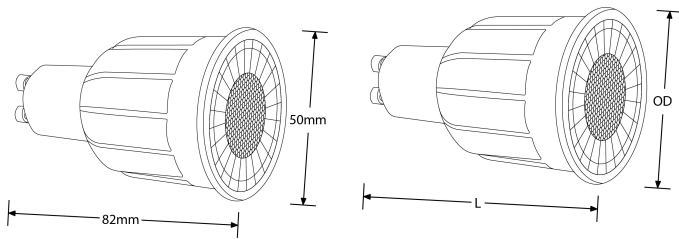

Product Description:

Dernière née de la famille de lampes ICE™, la gamme ICE™ Pro est destinée à la prescription. Elle propose des lampes GU10 longues gradables et capables d'offrir jusqu'à 950lm de flux avec deux faisceaux au choix de 24° ou 38° en standard, ce qui la rend idéale pour les commerces et dans l'hôtellerie - restauration.

Product Image:

Line Drawing

Product Specs:

Technology	LED	Lamp Base	GU10
Number of LEDs	1	SDCM	6
Lifetime L70 (hrs)	25000	Input Voltage	220~240V AC
Input Frequency	50/60HZ	Operating Temp	-20~25
Dimmable	Oui	Power Factor	0.8
Overall Diameter (mm)	50	Length (mm)	82
Smart Able	No		

SKU Table and Ordering:

SKU Code	Wattage	Lumens	Lumens/Watt	Beam Angle	Colour
EN-DGU1038/27	10	750	75	38	2700
EN-DGU1038/30	10	800	80	38	3000
EN-DGU1038/40	10	850	85	38	4000
EN-DGU1038/64	10	900	90	38	6400