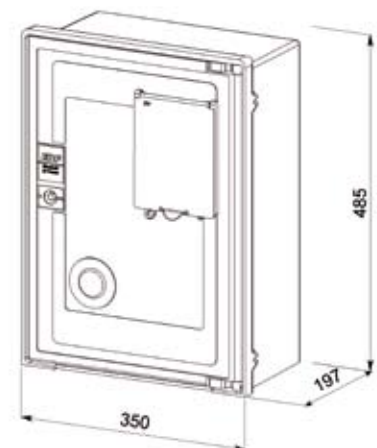

SOUTERRAIN TRI 6-36 kVA