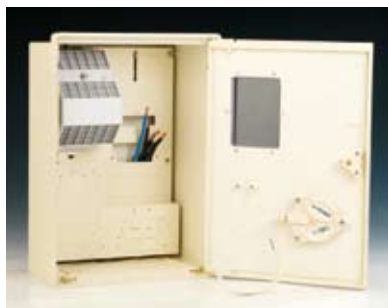

SOUTERRAIN TRI 6-36 kVA