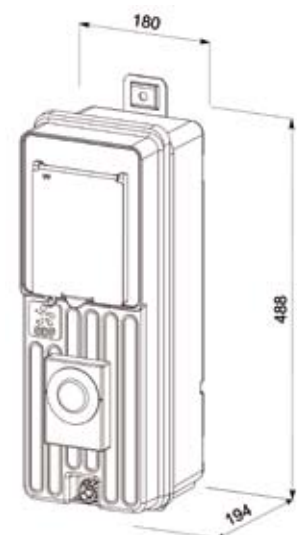

► Coffrets pour réseaux **aériens**

Coffrets aériens MONO EDF S.E.I assurant la coupure et la protection du branchement client ainsi que le comptage :

Équipement :

- Trappe transparente facilitant la lecture et l'accès au compteur.
- Panneau MONO compatible avec les compteurs ELECTROMECHANIQUES, CBE ou nouveau compteur AMM LINKY.
- Fermeture du coffret par vis triangle plombable, et équipable d'un canon de cadenasage.

AERIEN MONO 3-12 kVA

Livré avec câbles de liaisons CC/CPT et EBCP pour départ compteur, ferrures de fixation poteau et liaison téléreport pré câblé sur l'embase.

Coffret comptage extérieur SEI
branchement **aérien monophasé 12 kVA**
avec téléreport.
Réf : 0256.001

Les supports **disjoncteur**

► Branchement **TYPE 1 MONO** ou **TRI**

Panneau intérieur de contrôle pour support du disjoncteur MONO ou TRI.

- Face avant plombable.
- Entrées et sorties pour fourreaux de diamètre Ø32 ou 40 mm.
- Dimensions 225 x 250 mm.