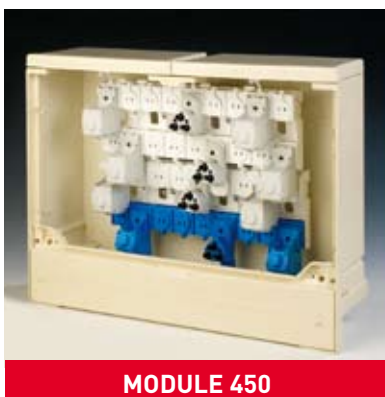

- Face avant plombable.
- Entrée et sortie pour fourreaux Ø32 ou 40 mm.

PLATINE CIBE

Platine SEI support disjoncteur **Mono / Tri** borne / coffret **CIBE**
Réf: 0946.001

BORNE CIBE + PANNEAU DISJONCTEUR

Borne CIBE + Platine support disjoncteur **Mono / Tri** - branchement **Type 2 SEI**
Réf : 0452.011

Les grilles de **branchement**

► Grilles de fausse coupure **REMMO IP2X**

(6 pages ou 9 pages)

- Livrées avec une connectique arrivée réseau et départ réseau ainsi qu'une dérivation de branchement **3x35²** non protégée.
- La grille **module 450** pour montage en socle double est équipable d'un jeu de connecteurs réseaux supplémentaire (dérivation réseau) 150² ou 240².
- Montage de la grille **module 300** en socle simple ou socle double S20.