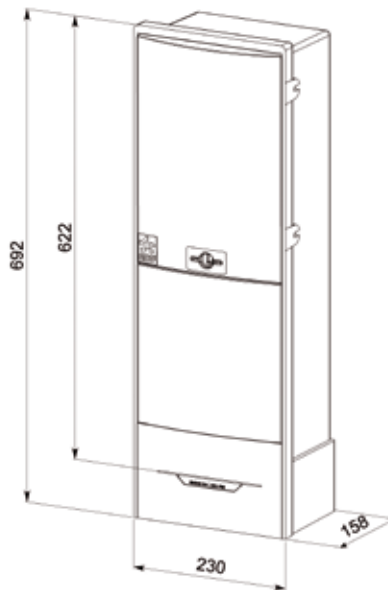

BORNE CIBE + PANNEAU DISJONCTEUR