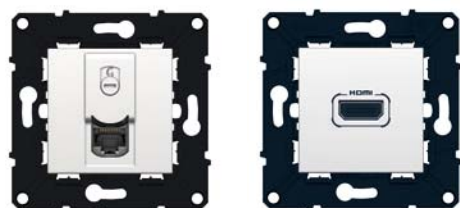

## Espace Evolution

prises téléphone, informatique et audio-vidéo

64026

64051

Tableau de choix des plaques et boîtes d'encastrement p. 1000 à 1005

Mécanismes livrés avec support, à équiper de plaques

Emb.	Réf.	Prises RJ 45
10	<b>64025</b>	Connecteur LCS <sup>2</sup> RJ 45 pour transmission de données/téléphone. Connexion LCS <sup>2</sup> sans outil <b>Prise RJ 45 Cat. 6 FTP</b> ○ Blanc ● Magnésium
10	<b>64225</b>	
10	<b>64026</b>	<b>Prise RJ 45 Cat. 6 STP (Grade 3)</b> ○ Blanc ● Magnésium
10	<b>64226</b>	
10	<b>64028</b>	<b>Prise RJ 45 Cat. 6<sub>A</sub> STP 10 Giga</b> ○ Blanc
10	<b>64024</b>	<b>Double prise RJ 45 Cat. 6 FTP</b> ○ Blanc ● Magnésium
10	<b>64224</b>	
10	<b>64040</b>	<b>Prise téléphone 8 plots</b> ○ Blanc ● Magnésium
10	<b>64240</b>	
10	<b>64047</b>	<b>Prises haut-parleurs</b> <b>Prise haut-parleur simple</b> ○ Blanc ● Magnésium
10	<b>64247</b>	
10	<b>64048</b>	<b>Prise haut-parleur double</b> ○ Blanc ● Magnésium
10	<b>64248</b>	
1	<b>64051</b>	<b>Prises audio/vidéo préconnectorisées</b> Equipée de connecteurs femelles et de 15 cm de câble <b>Prise Audio/vidéo HDMI version 1.4 type A</b> ○ Blanc ● Magnésium
1	<b>64251</b>	
1	<b>64055</b>	<b>Prise HD15 femelle + Jack 3,5 mm</b> ○ Blanc ● Magnésium
1	<b>64255</b>	
1	<b>64052</b>	<b>Double prise RCA préconnectorisée</b> ○ Blanc ● Magnésium
1	<b>64252</b>	