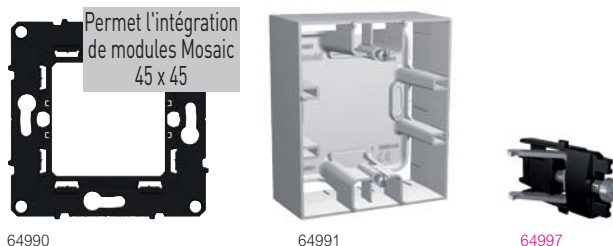

Espace Evolution

équipements pour hôtel et accessoires

64990

64991

64997

Emb.	Réf.	Commandes hôtellerie
1	64007	Interrupteur à badge ○ Blanc ● Magnésium
1	64207	
1	65905	Badge Badge porte-clé Avec porte-étiquette pour interrupteur à badge réf. 64007 ou réf. 64207 ○ Blanc
10	60622	Sortie de câbles et obturateur Sortie de câble 20 A Livrée complète ○ Blanc
10	60644	Sortie de câble 20 A IP 44 Livrée complète ○ Blanc
10	64938	Sortie de câble 45 x 45 Pour câbles Ø mini 4 mm/maxi 12 mm avec serre-câble. Associable aux autres fonctions Espace Evolution pour multipostes
10	64099	Obturateur ○ Blanc ● Magnésium
10	64299	
10	64990	Accessoires Support à vis vide pour intégration de modules Mosaic 45 x 45
10	64991	
5	64992	Cadre saillie 1 poste
10	64994	Lampe à câbler fonction lumineuse 230 V - 0,15 mA
10	64995	
10	64999	Lampe à câbler fonction témoin 230 V Griffes de fixation (x100) (prof. 40 mm pour revêtements épais (carrelage, moquette...))
1	64996	
1	64997	Griffes courtes de fixation (x100) (prof. 30 mm) Spécial rénovation

Double poussoir indicateur chambre et poussoir avec voyant indicateur chambre, **Nous consulter**