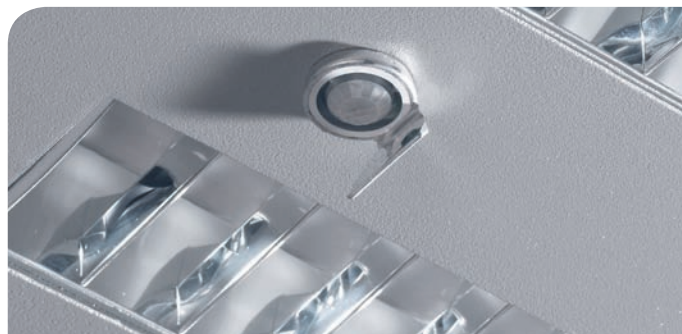

L'OFFRE, LES FONCTIONS

1. Disponibles en 3 versions :
2. Module d'éclairage commutable : fonction ON/OFF,
   - Module d'éclairage réglable avec variateur,
   - Module d'éclairage avec capteur intégré : fonction détection de présence et régulation automatique en fonction de la luminosité de la pièce.

Dans le cadre de la RT 2012, ce luminaire participe à une meilleure gestion de l'énergie dans le bâtiment. La fonction avancée avec capteur intégré permet de réguler l'intensité lumineuse en fonction de la lumière du jour conformément à la réglementation.

Flashez ici et accédez
à la fiche technique