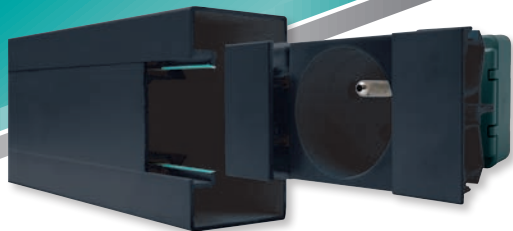

GOULOTTE D'INSTALLATION LOGIX™ BLACK EDITION

Un nouveau choix de couleur pour répondre aux nouvelles tendances déco des bâtiments tertiaires.

Le noir fait aujourd'hui partie intégrante du design et se décline sur un grand nombre de produits d'utilisation courante. Planet Wattohm adapte cette tendance à la goulotte Logix™ pour permettre une intégration parfaite dans tous les décors de bureaux.