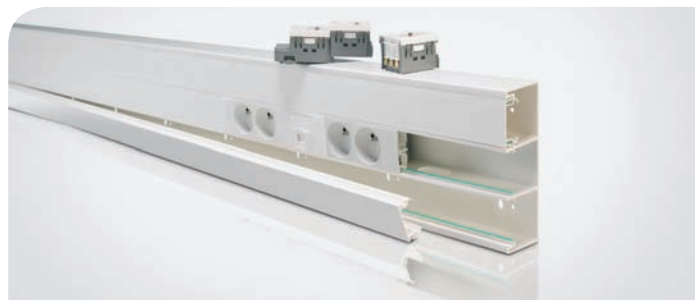

UNE OFFRE ANTIBACTÉRIENNE

- ▀ Traitement antibactérien à base d'ions d'argent (Ag+) garantissant une protection optimale contre les risques de prolifération de bactéries en surface.
- ▀ Profilé traité dans la masse.
- ▀ Finition Blanc Artic.