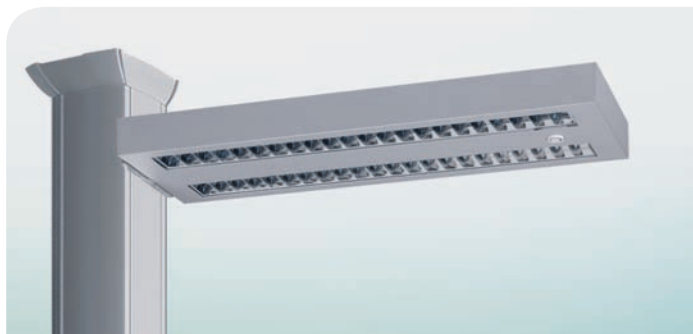

Cet éclairage individuel s'intègre dans l'installation de distribution électrique et apporte tout le confort visuel à l'utilisateur en permettant une utilisation raisonnée et personnalisée de l'éclairage. Système équipé d'accroche orientable à fixer aisément sur les colonnes de la gamme Logix.