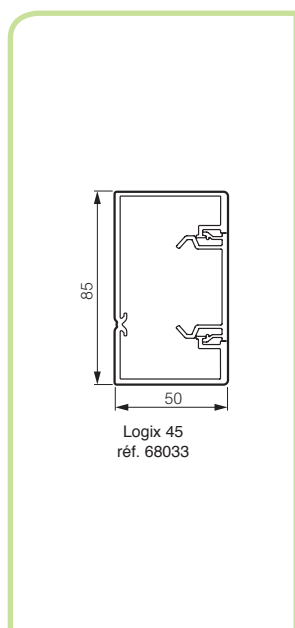

Goulottes d'installation PVC LOGIX™ 45 - Blanc Artic

Blanc
Artic

Réf.

Colis.⁽¹⁾

50 x 50

LARGEUR 50

68027	24 M	Logix™ 45 - 50 x 50 mm, fond PVC, 1 compartiment (fond livré seul, rajouter 1 couvercle), longueur 2 m
68028	24 M	Couvercle PVC de 45 mm, longueur 2 m
48728	24 M	Couvercle translucide

Accessoires de cheminement

48029	10 P	Angle intérieur
48030	10 P	Angle extérieur
48031	10 P	Angle plat
48058	10 P	Embout
48038	5 P	Té de dérivation 50 x 50 mm vers 50 x 50 mm
48062	10 P	Joint de couvercle
12019	4 P	Dérivation Logix™ vers les passages de plancher
48063	5 P	Montage disjoncteur

Normaclip™

30164	15 P	Normaclip™ (sachet de 2)
-------	------	--------------------------

Blanc
Artic

Réf.

Colis.⁽¹⁾

85 x 50

LARGEUR 85

68033	24 M	Logix™ 45 - 85 x 50 mm, fond PVC, 1 compartiment (fond livré seul, rajouter 1 couvercle), longueur 2 m
48700	24 M	Logix™ 45 - 85 x 50 mm, fond PVC, 1 compartiment (fond livré seul, rajouter 1 couvercle), longueur 3 m
68028	24 M	Couvercle PVC de 45 mm, longueur 2 m
48047	72 M	Cloison PVC pour goulottes Logix™ hauteur 50 mm
48728	24 M	Couvercle translucide