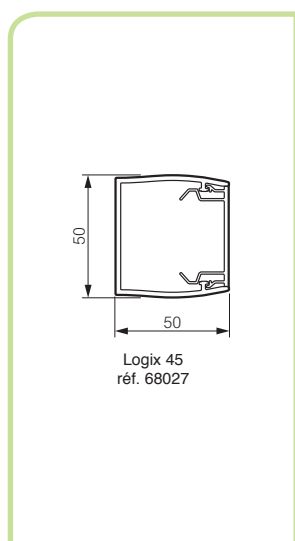

Goulottes d'installation PVC LOGIX™ 45 - Blanc Artic

Blanc
Artic

Réf.

Colis.⁽¹⁾

50 x 50

LARGEUR 50

68027	24 M	Logix™ 45 - 50 x 50 mm, fond PVC, 1 compartiment (fond livré seul, rajouter 1 couvercle), longueur 2 m
68028	24 M	Couvercle PVC de 45 mm, longueur 2 m
48728	24 M	Couvercle translucide

Accessoires de cheminement

48029	10 P	Angle intérieur
48030	10 P	Angle extérieur
48031	10 P	Angle plat
48058	10 P	Embout
48038	5 P	Té de dérivation 50 x 50 mm vers 50 x 50 mm
48062	10 P	Joint de couvercle
12019	4 P	Dérivation Logix™ vers les passages de plancher
48063	5 P	Montage disjoncteur

Normaclip™

30164	15 P	Normaclip™ (sachet de 2)
-------	------	--------------------------

Blanc
Artic

Réf.

Colis.⁽¹⁾

85 x 50

LARGEUR 85

68033	24 M	Logix™ 45 - 85 x 50 mm, fond PVC, 1 compartiment (fond livré seul, rajouter 1 couvercle), longueur 2 m
48700	24 M	Logix™ 45 - 85 x 50 mm, fond PVC, 1 compartiment (fond livré seul, rajouter 1 couvercle), longueur 3 m
68028	24 M	Couvercle PVC de 45 mm, longueur 2 m
48047	72 M	Cloison PVC pour goulottes Logix™ hauteur 50 mm
48728	24 M	Couvercle translucide