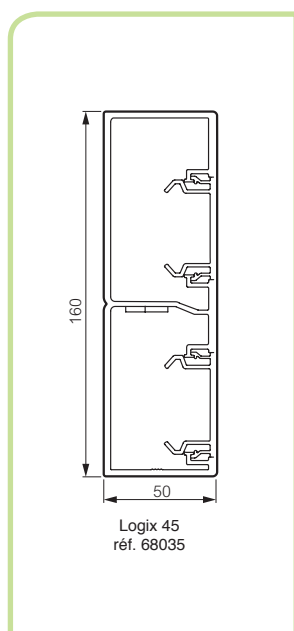

Goulottes d'installation PVC LOGIX™ 45 - Blanc Artic

Blanc
Artic

Réf.

Colis.⁽¹⁾

160 x 50

LARGEUR 160

68035	12 M	Logix™ 45 - 160 x 50 mm, fond PVC, 2 compartiments (fond livré seul, rajouter 2 couvercles), longueur 2 m
68037	12 M	Logix™ 45 - 160 x 50 mm, fond PVC, 3 compartiments (fond livré seul, rajouter 3 couvercles), longueur 2 m
48702	12 M	Logix™ 45 - 160 x 50 mm, fond PVC, 3 compartiments (fond livré seul, rajouter les couvercles), longueur 3 m
68028	24 M	Couvercle PVC de 45 mm, longueur 2 m
48728	24 M	Couvercle translucide

Accessoires de cheminement

48013	5 P	Angle intérieur
48014	5 P	Angle extérieur
48015	2 P	Angle plat
48016	5 P	Embout
48177	10 P	Joint de fond
48062	10 P	Joint de couvercle
48049	24 M	Joint de sol PVC (sauf 50 x 50 mm)
12019	4 P	Dérivation Logix™ vers les passages de plancher
48063	5 P	Montage disjoncteur

Normaclip™

30164	15 P	Normaclip™ (sachet de 2)
-------	------	--------------------------

Blanc
Artic

Réf.

Colis.⁽¹⁾

190 x 50

LARGEUR 190

68036	8 M	Logix™ 45 - 190 x 50 mm, fond PVC, 3 compartiments (fond livré seul, rajouter 3 couvercles), longueur 2 m
48703	8 M	Logix™ 45 - 190 x 50 mm, fond PVC, 3 compartiments (fond livré seul, rajouter 3 couvercles), longueur 3 m
68028	24 M	Couvercle PVC de 45 mm, longueur 2 m
48728	24 M	Couvercle translucide