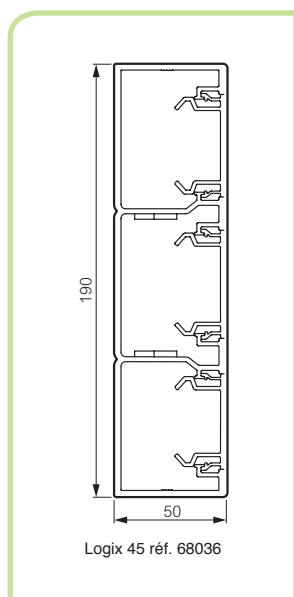

Goulottes d'installation PVC LOGIX™ 45 - Blanc Artic

Blanc
Artic

Réf.

Colis.⁽¹⁾

160 x 50

LARGEUR 160

68035	12 M	Logix™ 45 - 160 x 50 mm, fond PVC, 2 compartiments (fond livré seul, rajouter 2 couvercles), longueur 2 m
68037	12 M	Logix™ 45 - 160 x 50 mm, fond PVC, 3 compartiments (fond livré seul, rajouter 3 couvercles), longueur 2 m
48702	12 M	Logix™ 45 - 160 x 50 mm, fond PVC, 3 compartiments (fond livré seul, rajouter les couvercles), longueur 3 m
68028	24 M	Couvercle PVC de 45 mm, longueur 2 m
48728	24 M	Couvercle translucide

Accessoires de cheminement

48013	5 P	Angle intérieur
48014	5 P	Angle extérieur
48015	2 P	Angle plat
48016	5 P	Embout
48177	10 P	Joint de fond
48062	10 P	Joint de couvercle
48049	24 M	Joint de sol PVC (sauf 50 x 50 mm)
12019	4 P	Dérivation Logix™ vers les passages de plancher
48063	5 P	Montage disjoncteur

Normaclip™

30164	15 P	Normaclip™ (sachet de 2)
-------	------	--------------------------

Blanc
Artic

Réf.

Colis.⁽¹⁾

190 x 50

LARGEUR 190

68036	8 M	Logix™ 45 - 190 x 50 mm, fond PVC, 3 compartiments (fond livré seul, rajouter 3 couvercles), longueur 2 m
48703	8 M	Logix™ 45 - 190 x 50 mm, fond PVC, 3 compartiments (fond livré seul, rajouter 3 couvercles), longueur 3 m
68028	24 M	Couvercle PVC de 45 mm, longueur 2 m
48728	24 M	Couvercle translucide