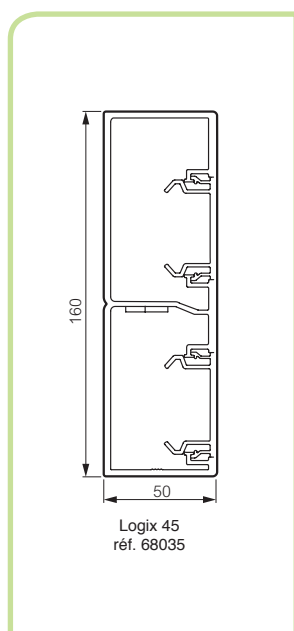

Goulottes d'installation PVC LOGIX™ 45 - Blanc Artic

Blanc
Artic

Réf.

Colis.⁽¹⁾

160 x 50

LARGEUR 160

68035	12 M	Logix™ 45 - 160 x 50 mm, fond PVC, 2 compartiments (fond livré seul, rajouter 2 couvercles), longueur 2 m
68037	12 M	Logix™ 45 - 160 x 50 mm, fond PVC, 3 compartiments (fond livré seul, rajouter 3 couvercles), longueur 2 m
48702	12 M	Logix™ 45 - 160 x 50 mm, fond PVC, 3 compartiments (fond livré seul, rajouter les couvercles), longueur 3 m
68028	24 M	Couvercle PVC de 45 mm, longueur 2 m
48728	24 M	Couvercle translucide

Accessoires de cheminement

48013	5 P	Angle intérieur
48014	5 P	Angle extérieur
48015	2 P	Angle plat
48016	5 P	Embout
48177	10 P	Joint de fond
48062	10 P	Joint de couvercle
48049	24 M	Joint de sol PVC (sauf 50 x 50 mm)
12019	4 P	Dérivation Logix™ vers les passages de plancher
48063	5 P	Montage disjoncteur

Normaclip™

30164	15 P	Normaclip™ (sachet de 2)