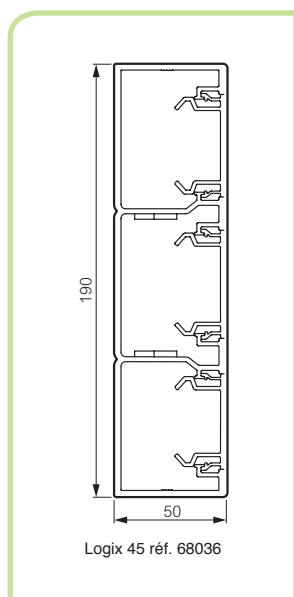

Blanc
Artic

Réf.

Colis.⁽¹⁾

190 x 50

LARGEUR 190

68036	8 M	Logix™ 45 - 190 x 50 mm, fond PVC, 3 compartiments (fond livré seul, rajouter 3 couvercles), longueur 2 m
48703	8 M	Logix™ 45 - 190 x 50 mm, fond PVC, 3 compartiments (fond livré seul, rajouter 3 couvercles), longueur 3 m
68028	24 M	Couvercle PVC de 45 mm, longueur 2 m
48728	24 M	Couvercle translucide

Accessoires de cheminement

48018	5 P	Angle intérieur variable 80° / 120°
48019	5 P	Angle extérieur variable 60° / 120°
48020	2 P	Angle plat
48021	5 P	Embout
48178	5 P	Joint de fond
48062	10 P	Joint de couvercle
48049	24 M	Joint de sol PVC (sauf 50 x 50 mm)
12019	4 P	Dérivation Logix™ vers les passages de plancher
48063	5 P	Montage disjoncteur

Normaclip™

30164	15 P	Normaclip™ (sachet de 2)

Appareillage Logix™ page 69
Informations techniques page 79