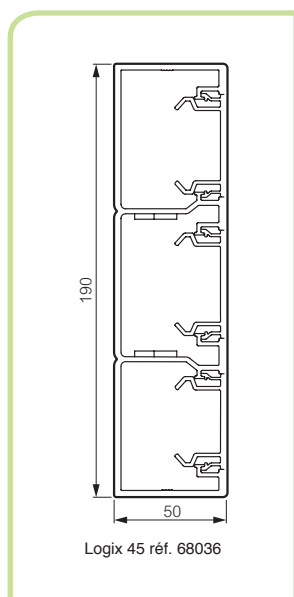

Goulottes d'installation PVC LOGIX™ 45 - Blanc Artic

Blanc
Artic

Réf.

Colis.⁽¹⁾

160 x 50

LARGEUR 160

| | | |
|-------|------|---|
| 68035 | 12 M | Logix™ 45 - 160 x 50 mm, fond PVC, 2 compartiments (fond livré seul, rajouter 2 couvercles), longueur 2 m |
| 68037 | 12 M | Logix™ 45 - 160 x 50 mm, fond PVC, 3 compartiments (fond livré seul, rajouter 3 couvercles), longueur 2 m |
| 48702 | 12 M | Logix™ 45 - 160 x 50 mm, fond PVC, 3 compartiments (fond livré seul, rajouter les couvercles), longueur 3 m |
| 68028 | 24 M | Couvercle PVC de 45 mm, longueur 2 m |
| 48728 | 24 M | Couvercle translucide |

Accessoires de cheminement

| | | |
|-------|------|---|
| 48013 | 5 P | Angle intérieur |
| 48014 | 5 P | Angle extérieur |
| 48015 | 2 P | Angle plat |
| 48016 | 5 P | Embout |
| 48177 | 10 P | Joint de fond |
| 48062 | 10 P | Joint de couvercle |
| 48049 | 24 M | Joint de sol PVC (sauf 50 x 50 mm) |
| 12019 | 4 P | Dérivation Logix™ vers les passages de plancher |
| 48063 | 5 P | Montage disjoncteur |

Normaclip™

| | | |
|-------|------|--------------------------|
| 30164 | 15 P | Normaclip™ (sachet de 2) |
|-------|------|--------------------------|

Blanc
Artic

Réf.

Colis.⁽¹⁾

190 x 50

LARGEUR 190

| | | |
|-------|------|---|
| 68036 | 8 M | Logix™ 45 - 190 x 50 mm, fond PVC, 3 compartiments (fond livré seul, rajouter 3 couvercles), longueur 2 m |
| 48703 | 8 M | Logix™ 45 - 190 x 50 mm, fond PVC, 3 compartiments (fond livré seul, rajouter 3 couvercles), longueur 3 m |
| 68028 | 24 M | Couvercle PVC de 45 mm, longueur 2 m |
| 48728 | 24 M | Couvercle translucide |