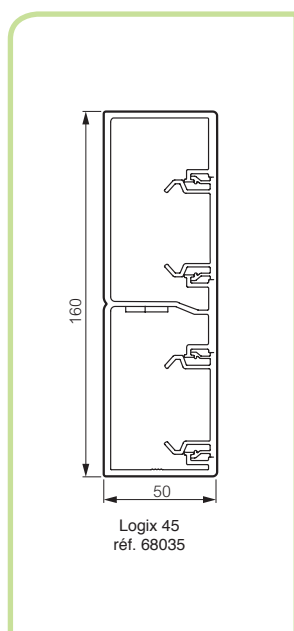

Goulottes d'installation PVC LOGIX™ 45 - Blanc Artic

Blanc
Artic

Réf.

Colis.⁽¹⁾

160 x 50

LARGEUR 160

| | | |
|-------|------|---|
| 68035 | 12 M | Logix™ 45 - 160 x 50 mm, fond PVC, 2 compartiments (fond livré seul, rajouter 2 couvercles), longueur 2 m |
| 68037 | 12 M | Logix™ 45 - 160 x 50 mm, fond PVC, 3 compartiments (fond livré seul, rajouter 3 couvercles), longueur 2 m |
| 48702 | 12 M | Logix™ 45 - 160 x 50 mm, fond PVC, 3 compartiments (fond livré seul, rajouter les couvercles), longueur 3 m |
| 68028 | 24 M | Couvercle PVC de 45 mm, longueur 2 m |
| 48728 | 24 M | Couvercle translucide |

Accessoires de cheminement

| | | |
|-------|------|---|
| 48013 | 5 P | Angle intérieur |
| 48014 | 5 P | Angle extérieur |
| 48015 | 2 P | Angle plat |
| 48016 | 5 P | Embout |
| 48177 | 10 P | Joint de fond |
| 48062 | 10 P | Joint de couvercle |
| 48049 | 24 M | Joint de sol PVC (sauf 50 x 50 mm) |
| 12019 | 4 P | Dérivation Logix™ vers les passages de plancher |
| 48063 | 5 P | Montage disjoncteur |

Normaclip™

| | | |
|-------|------|--------------------------|
| 30164 | 15 P | Normaclip™ (sachet de 2) |
|-------|------|--------------------------|

Blanc
Artic

Réf.

Colis.⁽¹⁾

190 x 50

LARGEUR 190

| | | |
|-------|------|---|
| 68036 | 8 M | Logix™ 45 - 190 x 50 mm, fond PVC, 3 compartiments (fond livré seul, rajouter 3 couvercles), longueur 2 m |
| 48703 | 8 M | Logix™ 45 - 190 x 50 mm, fond PVC, 3 compartiments (fond livré seul, rajouter 3 couvercles), longueur 3 m |
| 68028 | 24 M | Couvercle PVC de 45 mm, longueur 2 m |
| 48728 | 24 M | Couvercle translucide |