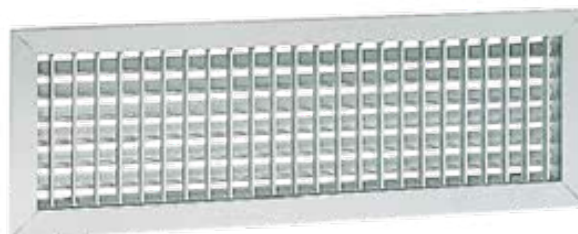

### CONSTRUCTION

Grille en aluminium à ailettes mobiles.

**GDF** : finition peinture couleur blanche.

**GDA** : finition anodisation aluminium naturel.

Joint d'étanchéité.

Fixation non apparente par clips à friction.

### ACCESSOIRES

Registre acier RFA avec ventelles alu en opposition.

Contre-cadre CCN en acier galvanisé.

Plénum en acier galvanisé à raccordement axial ou latéral.