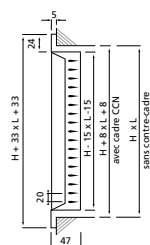

CARACTÉRISTIQUES

Montage mural.

Dimensions mm Larg. x Haut.	Plage d'utilisation recommandée (m²/h)		Finition laqué blanc GDF	Finition alu anodisé GDA	Registre RFA	Contre-cadre CCN
	De	à	CODE	CODE	CODE	CODE
200 x 100	100	300	528 030	528 090	528 450	528 550
250 x 100	125	350	528 138	528 152	528 483	528 573
300 x 100	150	400	528 031	528 091	528 451	528 551
400 x 100	200	500	528 032	528 092	528 452	528 552
500 x 100	250	600	528 139	528 154	528 453	528 553
250 x 150	200	600	528 146	528 155	528 484	528 574
300 x 150	250	700	528 033	528 093	528 456	528 556
400 x 150	350	900	528 034	528 094	528 457	528 557
500 x 150	400	1000	528 035	528 095	528 458	528 558
600 x 150	500	1200	528 101	528 104	528 459	528 559
400 x 200	450	1200	528 036	528 096	528 462	528 562
500 x 200	500	1500	528 037	528 097	528 463	528 563
600 x 200	600	1700	528 038	528 098	528 464	528 564
800 x 200	800	2000	528 147	528 156	528 056	528 571
600 x 300	1000	2500	528 039	528 099	528 468	528 567
800 x 300	1200	3000	528 040	528 100	528 469	528 568
1000 x 300	1500	3700	528 148	528 157	528 475	528 575

Autres dimensions : nous consulter.

GDF et GDA