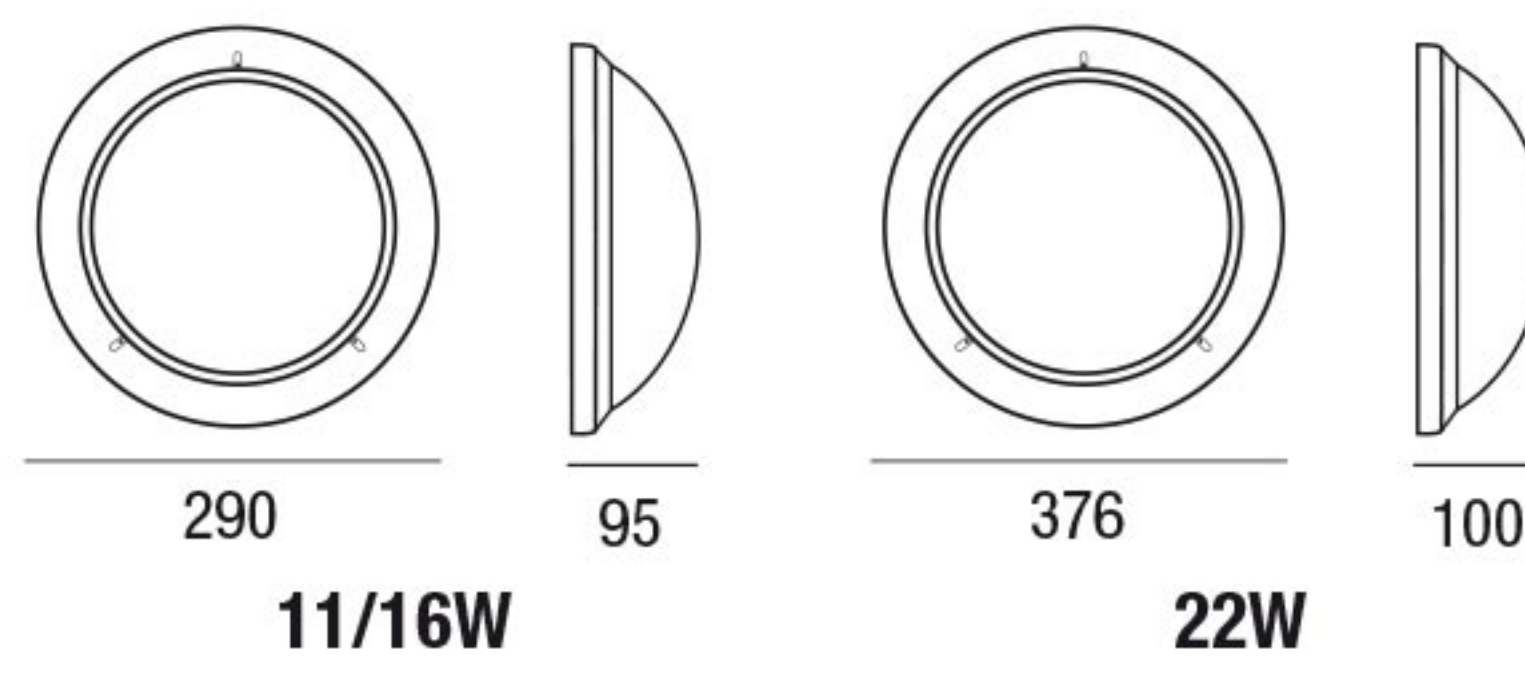

220-240V 50/60Hz

EN60598

IK09

IP55

Led Platax