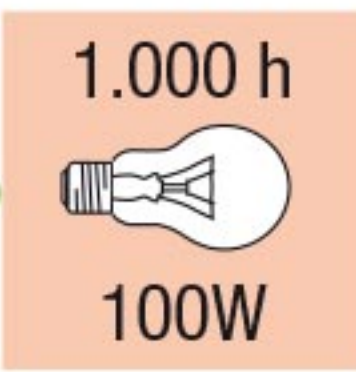

220-240V 50/60Hz

EN60598

IK09

IP55

**Led Platax**

**CRI 80**

Sur demande  
**CRI >90**  
Auf Anfrage

Réglage possible avec n'importe quel dimmer  
Regelung mithilfe eines beliebigen Dimmers möglich.

**LED Platax 11W Opal**

colour	W	V		Lm	K	pcs	Kg	CELL	Cod EAN 8009935...
B	11	220-240	36x0,30W	660	3000	006	0,760	555637.0101	020321
B	11	220-240	36x0,30W	660	4000	006	0,760	555523.0101	004949
N	11	220-240	36x0,30W	660	4000	006	0,760	555522.0101	004871
G	11	220-240	36x0,30W	660	4000	006	0,760	555524.0101	004727