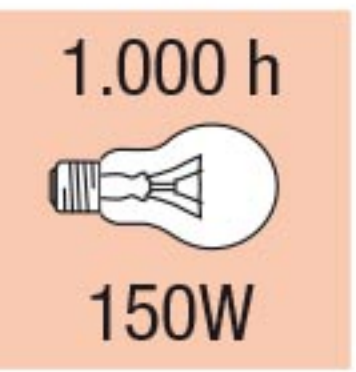

220-240V 50/60Hz

EN60598

IK09

IP55

**Led Platax**

**CRI 80**

Sur demande  
**CRI >90**  
Auf Anfrage

Réglage possible avec n'importe quel dimmer  
Regelung mithilfe eines beliebigen Dimmers möglich.

**LED Platax 11W Opal**

colour	W	V		Lm	K	pcs	Kg	CELL	Cod EAN 8009935...
B	11	220-240	36x0,30W	660	3000	006	0,760	555637.0101	020321
B	11	220-240	36x0,30W	660	4000	006	0,760	555523.0101	004949
N	11	220-240	36x0,30W	660	4000	006	0,760	555522.0101	004871
G	11	220-240	36x0,30W	660	4000	006	0,760	555524.0101	004727

**LED Platax 16W Opal**

Sur demande version à 110V  
Auf Wunsch Ausführung mit 110V

colour	W	V		Lm	K	pcs	Kg	CELL	Cod EAN 8009935...
B	16	220-240	36x0,44W	870	3000	006	0,850	555638.0101	020390
B	16	220-240	36x0,44W	870	4000	006	0,850	555611.0101	015310
N	16	220-240	36x0,44W	870	4000	006	0,850	555612.0101	015389
G	16	220-240	36x0,44W	870	4000	006	0,850	555624.0101	097231