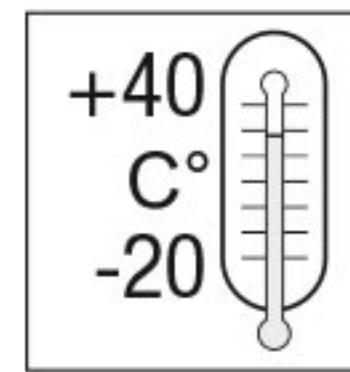

220-240V 50/60Hz

EN60598

IK09

IP55

**Led Platax**

**CRI 80**

Sur demande  
**CRI >90**  
Auf Anfrage

Réglage possible avec n'importe quel dimmer  
Regelung mithilfe eines beliebigen Dimmers möglich.

**LED Platax 11W Opal**

colour	W	V		Lm	K	pcs	Kg	CELL	Cod EAN 8009935...
B	11	220-240	36x0,30W	660	3000	006	0,760	555637.0101	020321
B	11	220-240	36x0,30W	660	4000	006	0,760	555523.0101	004949
N	11	220-240	36x0,30W	660	4000	006	0,760	555522.0101	004871
G	11	220-240	36x0,30W	660	4000	006	0,760	555524.0101	004727

**LED Platax 16W Opal**

Sur demande version à 110V  
Auf Wunsch Ausführung mit 110V

colour	W	V		Lm	K	pcs	Kg	CELL	Cod EAN 8009935...
B	16	220-240	36x0,44W	870	3000	006	0,850	555638.0101	020390
B	16	220-240	36x0,44W	870	4000	006	0,850	555611.0101	015310
N	16	220-240	36x0,44W	870	4000	006	0,850	555612.0101	015389
G	16	220-240	36x0,44W	870	4000	006	0,850	555624.0101	097231