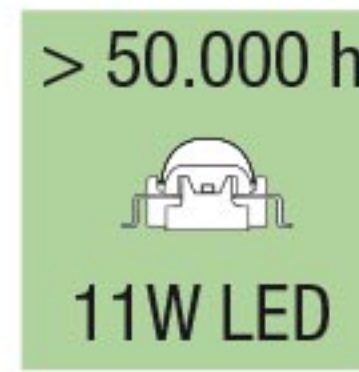

220-240V 50/60Hz

EN60598

IK09

IP55

**Led Platax**

**CRI 80**

Sur demande  
**CRI >90**  
Auf Anfrage

Réglage possible avec n'importe quel dimmer  
Regelung mithilfe eines beliebigen Dimmers möglich.

**LED Platax 11W Opal**

colour	W	V		Lm	K	pcs	Kg	CELL	Cod EAN 8009935...
B	11	220-240	36x0,30W	660	3000	006	0,760	555637.0101	020321
B	11	220-240	36x0,30W	660	4000	006	0,760	555523.0101	004949
N	11	220-240	36x0,30W	660	4000	006	0,760	555522.0101	004871
G	11	220-240	36x0,30W	660	4000	006	0,760	555524.0101	004727