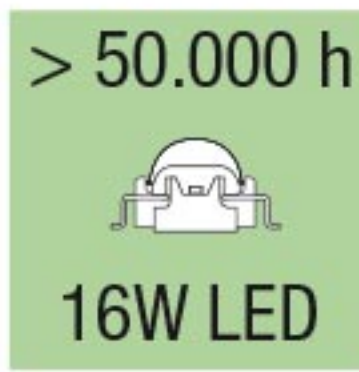

220-240V 50/60Hz

EN60598

IK09

IP55

**Led Platax**

**CRI 80**

Sur demande  
**CRI >90**  
Auf Anfrage

Réglage possible avec n'importe quel dimmer  
Regelung mithilfe eines beliebigen Dimmers möglich.

**LED Platax 11W Opal**

colour	W	V		Lm	K	pcs	Kg	CELL	Cod EAN 8009935...
B	11	220-240	36x0,30W	660	3000	006	0,760	555637.0101	020321
B	11	220-240	36x0,30W	660	4000	006	0,760	555523.0101	004949
N	11	220-240	36x0,30W	660	4000	006	0,760	555522.0101	004871
G	11	220-240	36x0,30W	660	4000	006	0,760	555524.0101	004727