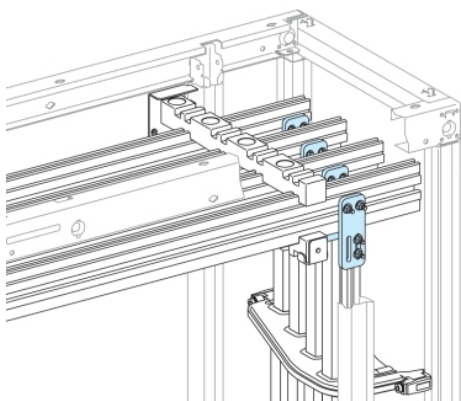

Fiche produit

Caractéristiques

04602

Linergy LGYE - Liaison plate entre JdB Vert/ Horiz <= 1600A - avec visserie

Principales

Gamme	Linergy
Nom du produit	Linergy LGYE
Fonction produit	Raccordement
Équipement fournis	Support de fixation Éléments de fixation

Complémentaires

Raccordement appareil-armoire	Jeu de barres Linergy
Produit installé	Raccordement: jeu de barres vertical installation
[I] courant assigné d'emploi	1600 A
Quantité du lot	Lot de 1
Hauteur	140 mm
Largeur	50 mm
Profondeur	4 mm
Poids du produit	0,7 kg

Environnement

Normes	NF EN 61439-2 CEI 61439-1

Durabilité de l'offre

Statut environnemental de l'offre	Produit Green Premium
Régulation REACH	Déclaration REACH
Sans SVHC REACH	Oui
Directive RoHS UE	Conforme Déclaration RoHS UE
Sans métaux lourds toxiques	Oui
Sans mercure	Oui
Information sur les exemptions RoHS	Oui
Régulation RoHS Chine	Déclaration RoHS Pour La Chine
Profil environnemental	Profil Environnemental Du Produit
DEEE	Sur le marché de l'Union Européenne, le produit doit être mis au rebut selon un protocole spécifique de collecte des déchets et ne jamais être jeté dans une poubelle d'ordures ménagères.
Présence d'halogènes	Produit sans halogènes

Garantie contractuelle

Garantie	18 mois