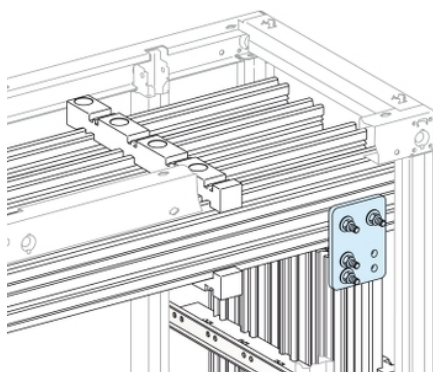

Fiche produit

Caractéristiques

04604

Linergy LGYE - Liaison courte JdB Vert./JdB Horiz. 2000-2500A - (avec visserie)

Principales

Gamme	Linergy
Nom du produit	Linergy LGYE
Fonction produit	Raccordement
Équipement fournis	Éléments de fixation Support de fixation

Complémentaires

Raccordement appareil-armoire	Jeu de barres Linergy
Produit installé	Raccordement: jeu de barres vertical installation - bas connexion
[Ie] courant assigné d'emploi	2500 A
Quantité du lot	Lot de 1
Hauteur	140 mm
Largeur	130 mm
Profondeur	4 mm
Poids du produit	1,2 kg