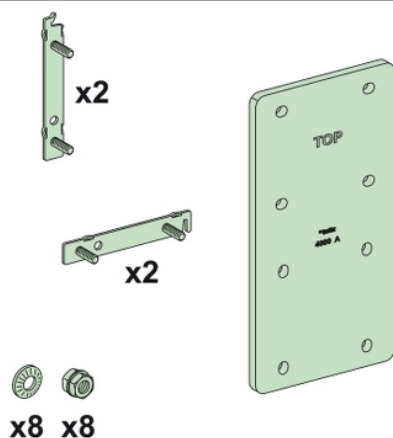

Fiche produit

Caractéristiques

04607

Linergy LGYE - Liaison JdB Vert./JdB Horiz. 3200A - (avec visserie)

Principales

Gamme	Linergy
Nom du produit	Linergy LGYE
Fonction produit	Raccordement
Équipement fournis	Support de fixation Éléments de fixation

Complémentaires

Raccordement appareil-armoire	Jeu de barres Linergy
Produit installé	Raccordement: jeu de barres vertical installation
[Ie] courant assigné d'emploi	4000 A
Quantité du lot	Lot de 1
Hauteur	290 mm
Largeur	150 mm
Profondeur	4 mm
Poids du produit	4,26 kg