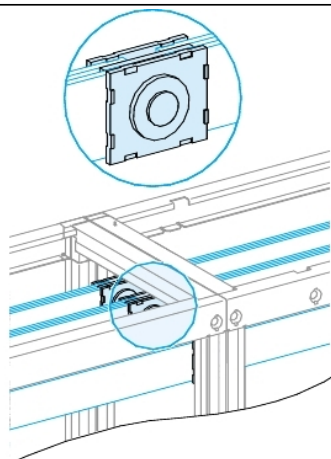

Fiche produit

Caractéristiques

04640

Eclisse jeu de barres horizontal 50/60 mm

Principales

Gamme	Linergy
Product name	Linergy Linergy BS
Fonction produit	Joint

Complémentaires

Raccordement appareil-armoire	Jeu de barres horizontal 50/60 mm
Quantité du lot	Lot de 1
Largeur	50 Mm 60 mm
Poids du produit	0,8 kg