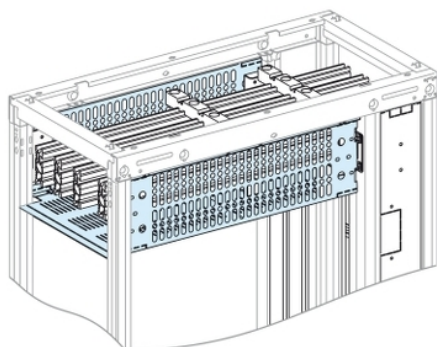

## Prisma - capot forme 2 - jeux barres horiz 3200-4000A - L400 P600 - 4modules

### Principales

Gamme	Prisma
Fonction produit	Séparation
Catégorie d'accessoire / de pièce détachée	Accessoire de séparation
Application spécifique du produit	Pour séparer les JdB horizontaux
Forme de cloisonnement de l'armoire	Forme 2